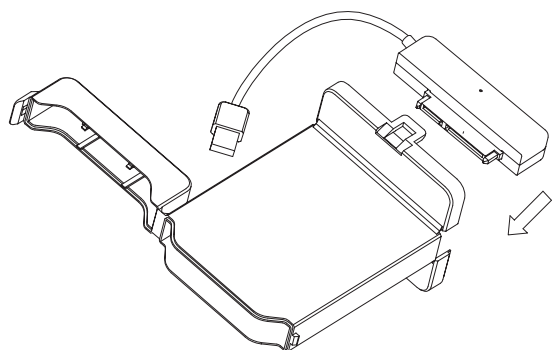

mediacom

Box esterno HDD 2.5" SATA - USB 3.0

USB 3.0

5
Gbps

SuperSpeed

Case in
silicone

Facile
installazione

Segui i vari step per una facile installazione:

1.STEP

Aprire il coperchio superiore del dispositivo, inserire l'adattatore per HDD e chiuderlo

2.STEP

Inserire il disco fisso da 2,5" nel dispositivo e collegarsi con l'interfaccia SATA, chiudere il coperchio inferiore

3.STEP

Collegare il cavo USB al PC e consentire di installare automaticamente il drive

COD. MD-S408

EAN: 8028153127841

SPECIFICHE TECNICHE:

Connessione	USB 3.0 / SATA
Plug&Play	non necessita di alcun driver da installare
Materiale	Corpo in silicone
Alimentazione	tramite porta USB
Interfaccia	USB 3.0
Requisiti di sistema	Windows XP / Vista / Win7, Win8, Win10 Mac e Android

Qualità	Custodia in silicone traslucido con montaggio ultra rapido senza viti
Interfaccia	Supporta USB Super-velocità (5 Gbps) Funzionamento ad alta velocità (480 Mbps)/ massima velocità (12 Mbps).

CONTENUTO DELLA SCATOLA