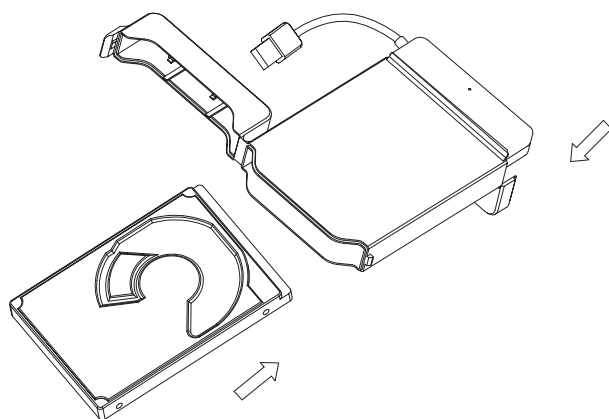

mediacom

Box esterno HDD 2.5" SATA - USB 3.0

USB 3.0

5
Gbps

SuperSpeed

Case in
silicone

Facile
installazione

Segui i vari step per una facile installazione:

1.STEP

Aprire il coperchio superiore del dispositivo, inserire l'adattatore per HDD e chiuderlo

2.STEP

Inserire il disco fisso da 2,5" nel dispositivo e collegarsi con l'interfaccia SATA, chiudere il coperchio inferiore

3.STEP

Collegare il cavo USB al PC e consentire di installare automaticamente il drive

COD. MD-S408

EAN: 8028153127841

SPECIFICHE TECNICHE:

Connessione	USB 3.0 / SATA
Plug&Play	non necessita di alcun driver da installare
Materiale	Corpo in silicone
Alimentazione	tramite porta USB
Interfaccia	USB 3.0
Requisiti di sistema	Windows XP / Vista / Win7, Win8, Win10 Mac e Android

Qualità	Custodia in silicone traslucido con montaggio ultra rapido senza viti
Interfaccia	Supporta USB Super-velocità (5 Gbps) Funzionamento ad alta velocità (480 Mbps)/ massima velocità (12 Mbps).

CONTENUTO DELLA SCATOLA