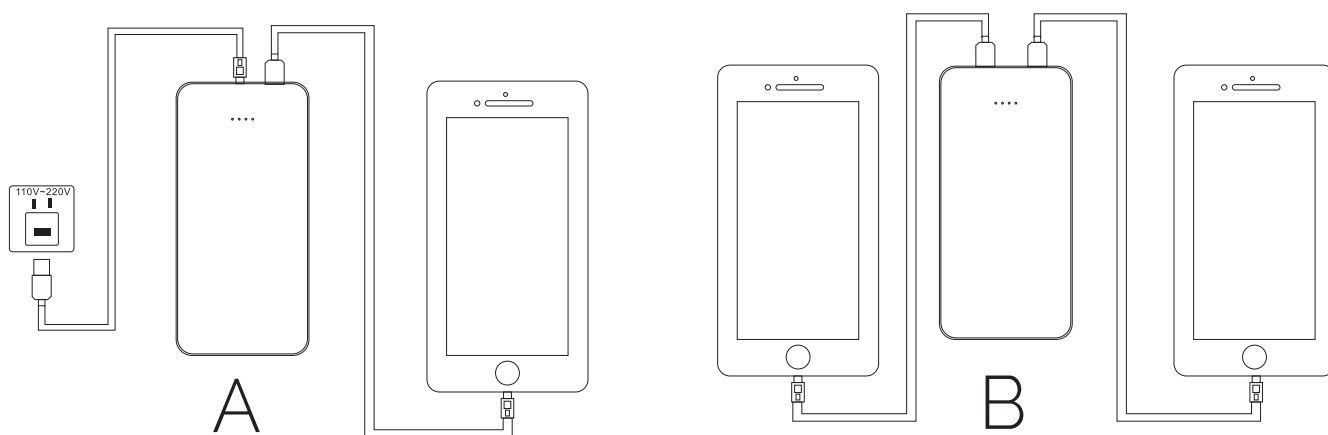

mediacom

SOS Power Bank **20000 mAh**

USB-C

USB x 2

Phones/Tablets

Mobile devices

Ready to use

SOS Power Bank 20000 mAh

- 1 Pulsante ON/OFF
- 2 Porta USB
- 3 Porta di ingresso* Type-C
- 4 Porta USB
- 5 Indicatore luminoso
- 6 Porta Micro USB

SPECIFICHE TECNICHE:

Potenza	20000 mAh
Porte	2 USB quick charger 1 Type-C ingresso
Materiale	ABS

Cavo Micro USB
Manuale utente

Il dispositivo si ricarica attraverso la porta micro USB con il cavo in dotazione.
* La porta Type-C gestisce solo la ricarica del PowerBank (cavo non incluso)

COD. MD-P301
EAN: 8028153119723