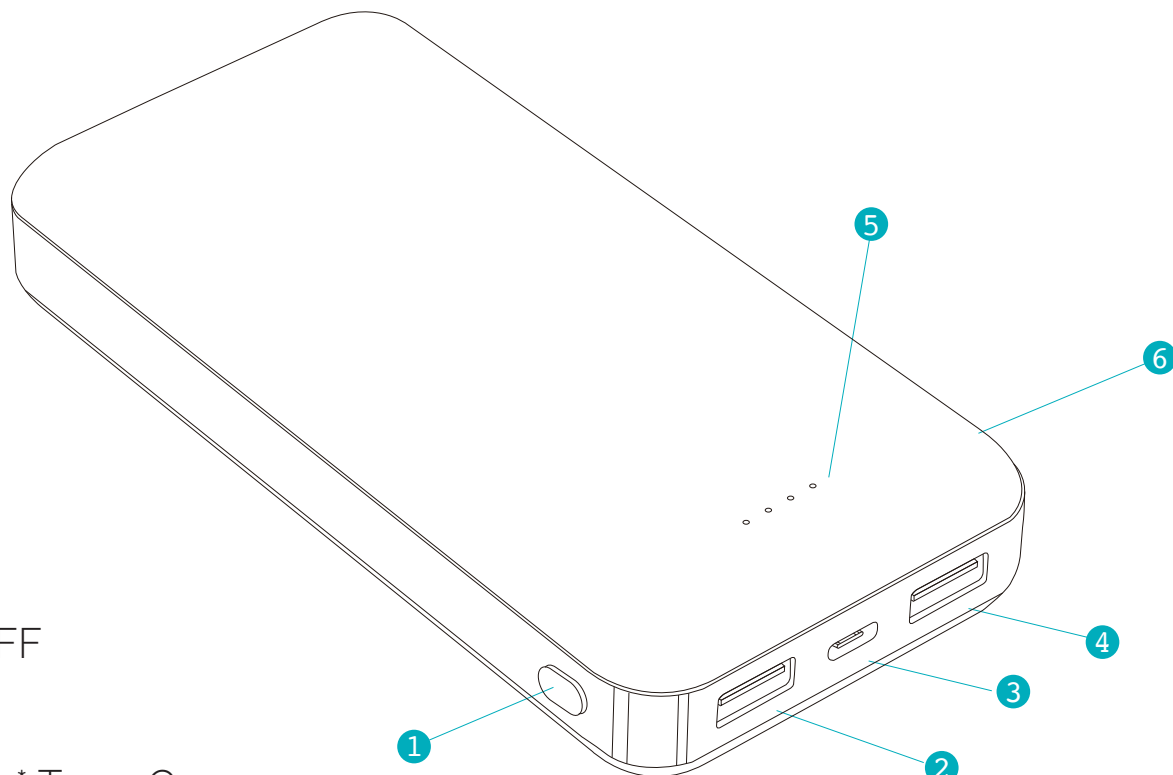

mediacom

SOS Power Bank **20000 mAh**

USB-C

USB x 2

Phones/Tablets

Mobile devices

Ready to use

SOS Power Bank 20000 mAh

- 1 Pulsante ON/OFF
- 2 Porta USB
- 3 Porta di ingresso* Type-C
- 4 Porta USB
- 5 Indicatore luminoso
- 6 Porta Micro USB

SPECIFICHE TECNICHE:

Potenza	20000 mAh
Porte	2 USB quick charger 1 Type-C ingresso
Materiale	ABS