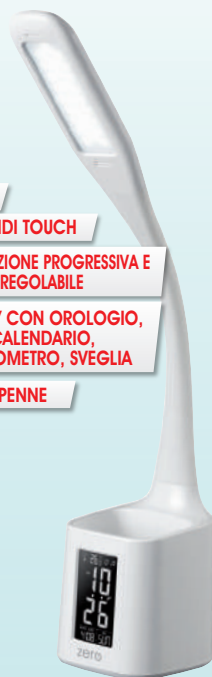

SmartBook Blade 150

PROCESSORE
INTEL
CELERON®
N4000

15.6" - IPS - FULLHD
RAM 8 GB

LEGGERO, SUPER SOTTILE, CASE IN ALLUMINIO

CREA LA TUA CONFIGURAZIONE PREFERITA. INFO NEI NOSTRI PUNTI VENDITA

mediacom

Lampada LED con charger USB 2.1A e porta penne

cod. M-LAM8USB2

27 LED

COMANDI TOUCH

ILLUMINAZIONE PROGRESSIVA E REGOLABILE

DISPLAY CON OROLOGIO, CALENDARIO, TERMOMETRO, SVEGLIA

PORTA PENNE

~~59,99~~
49,99

Lampada LED USB con wireless charger e speaker bluetooth