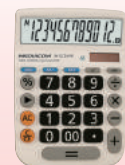

M-DC2648

10,99 ~~12,99~~

Grande display a 12 Tasti in plastica. Doppia alimentazione: batteria e solare.