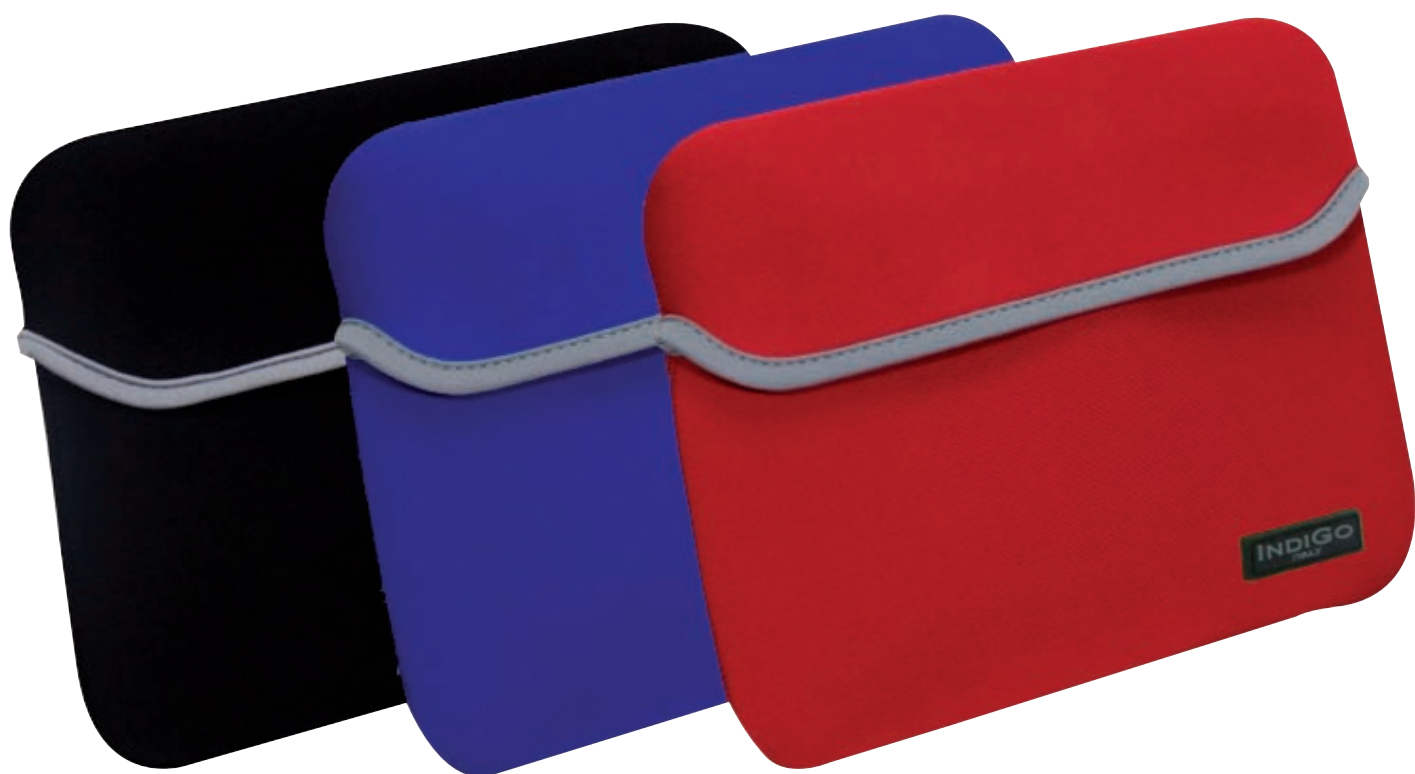

INDIGO
ITALY

Rio Sleeve

**Custodie colorate morbide
e imbottite per i Tablet 8"**

Codice: MI-TBPSC8

EAN: 8028153031636

www.mediacomeurope.it