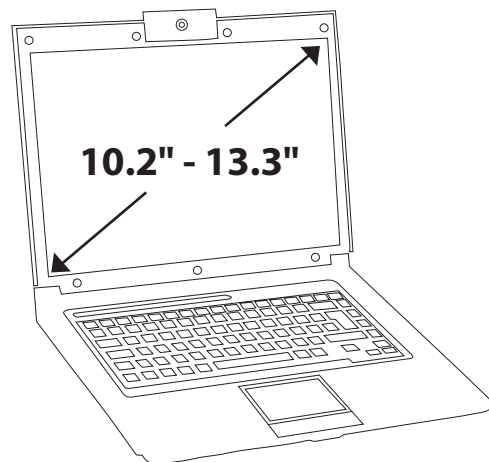

COMPUTER BAG

Verona

INDIGO[®]
ITALY

COD. MI-NBVE13G - versione grey
EAN: 8028153086834

COD. MI-NBVE13V - versione purple
EAN: 8028153086827

Caratteristiche della borsa:

- Si adatta alla maggior parte dei portatili da 10,2" a un massimo di 13,3"
- Protegge e trasporta il portatile e i documenti con stile

- Tasche esterne per documenti e cartelle
- Morbide pareti interne per proteggere il portatile da urti e graffi