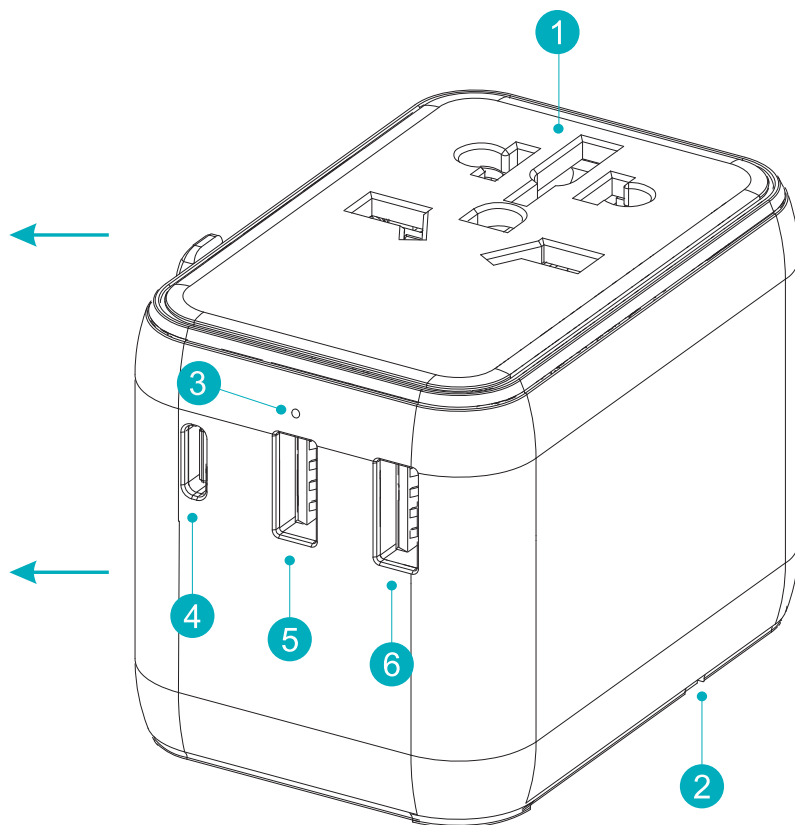

# Adattatore universale da viaggio con funzione PD + 2 USB

Notebook

Phon

Smartphone

Tablet

Cuffie

- ① Multi-socket
- ② US/AU/UK/EU entrate
- ③ Led di indicazione
- ④ USB-C
- ⑤ USB-A1
- ⑥ USB-A2

## SPECIFICHE TECNICHE:

Potenza	<b>100-250VAC, 10A Max, 2500W Max</b>
Porte	<b>USB-C: 20W USB-A1: 18W USB-A2: 18W</b>
Totale	<b>Output DC: 20W</b>

## DESCRIZIONE:

Adattatore da viaggio compatto con funzione power delivery (PD) e tre porte di ricarica: due porte USB e una porta Type-C. Ideale per ricaricare dispositivi come smartphone, tablet e laptop durante i viaggi. Design elegante, sicuro e affidabile per garantire una carica rapida e efficiente ovunque tu vada.