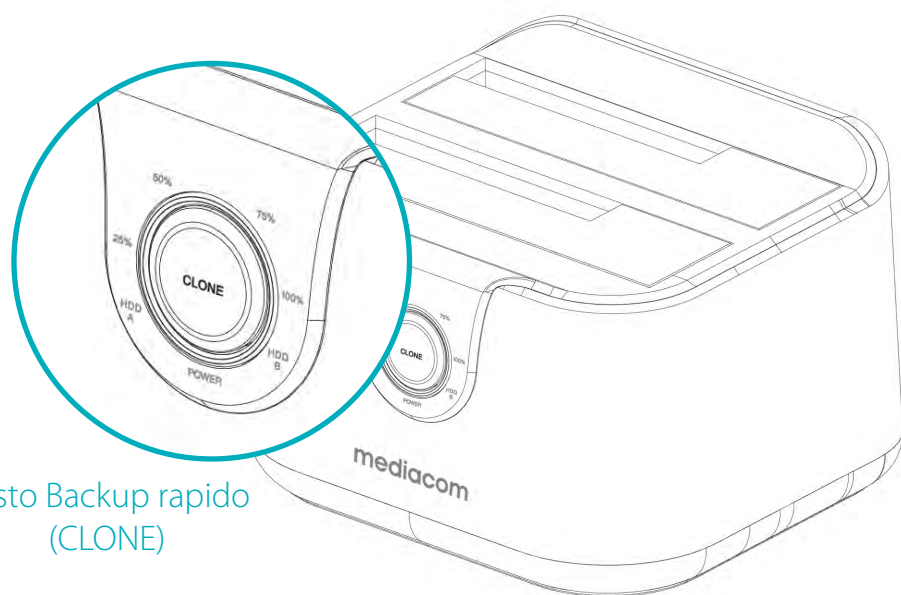

mediacom

Dual SATA HDD Docking Station 2,5"/3,5"

2.5"/3.5"
SATA

USB 3.0

Offline
Clone

Protocollo
UASP

Dual SATA HDD Docking Station 2,5"/3,5"

Con protocollo **UASP** più veloce rispetto alla tradizionale tecnologia USB 3.0

Doppia Installazione
2.5" + 2.5"

Doppia Installazione
2.5" + 3.5"

Doppia Installazione
3.5" + 3.5"

Tasto Backup rapido
(CLONE)

SPECIFICHE TECNICHE

Interfaccia	SUPERSPEED USB 3.0 (compatibile USB 2.0 & USB 1.1)
Dispositivi supportati	2.5" / 3.5" HDD SATA I/II/III e SSDs
Caratteristiche	Tasto Backup rapido (CLONE)
Materiale	Plastica
Dimensioni	126.5x 114.5x 83 mm
Sistema operativo	Windows 7/8/10/11, Vista, XP, 2000, Mac e Linux

CONTENUTO DELLA SCATOLA

Dual SATA HDD Docking Station 2,5"/3,5"
Cavo USB 3.0
Alimentatore
Manuale

COD. MD-S407
EAN: 8028153122501