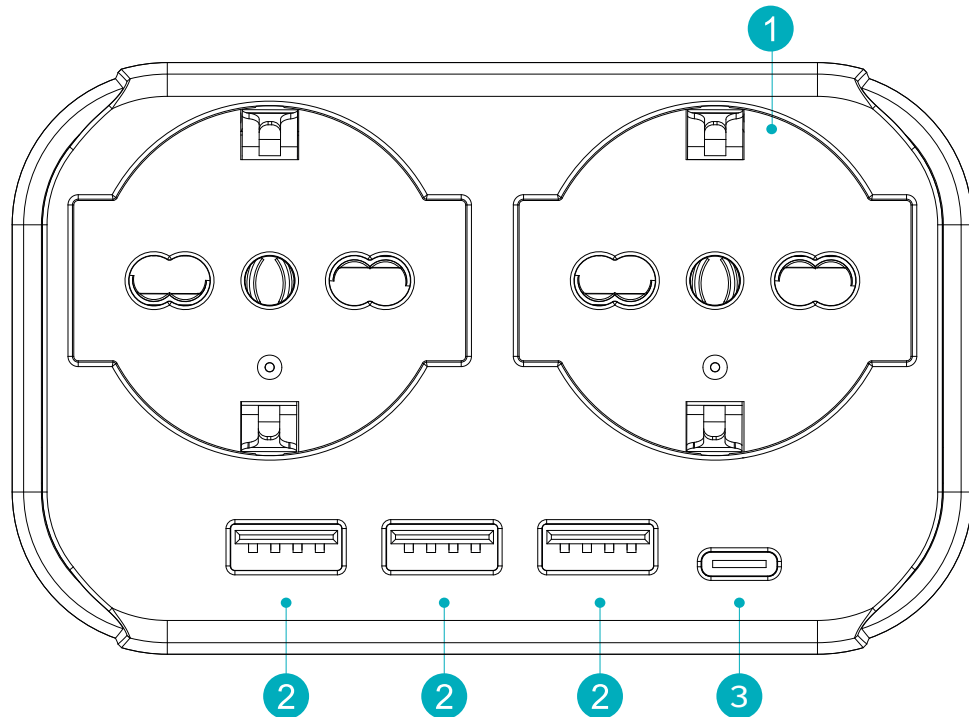

mediacom

Multipresa Supercharger

2 porta SK

3 porta USB

1 Type-C

Spina
16A

Design compatto

Multipresa Supercharger

- 1 2 schuko
- 2 USB
- 3 Type-C

Monitor

Phon

Notebook

Smartphone

Tablet

Cuffie

SPECIFICHE TECNICHE:

Potenza	100-250VAC, 10A max, 2500W max
Porte	USB-A: 5V-- 2.4A 12W Uscita USB-C: 5V=3.0A 15W
Totale	5V =-3.4A 17W

DESCRIZIONE:

La nostra innovativa Presa Multipla con Spina da 16A è la soluzione ideale per ottimizzare lo spazio e garantire la massima praticità. Grazie alle sue 2 prese Schuko, 3 porte USB e 1 porta USB-C, potrai ricaricare fino a 6 dispositivi contemporaneamente. Ora puoi goderti la comodità di avere due prese aggiuntive da una singola presa a muro, insieme alle opzioni di ricarica USB avanzate per i tuoi dispositivi mobili. La presa multipla è progettata per garantire sicurezza e affidabilità, mantenendo sempre i tuoi dispositivi alimentati e pronti all'uso.