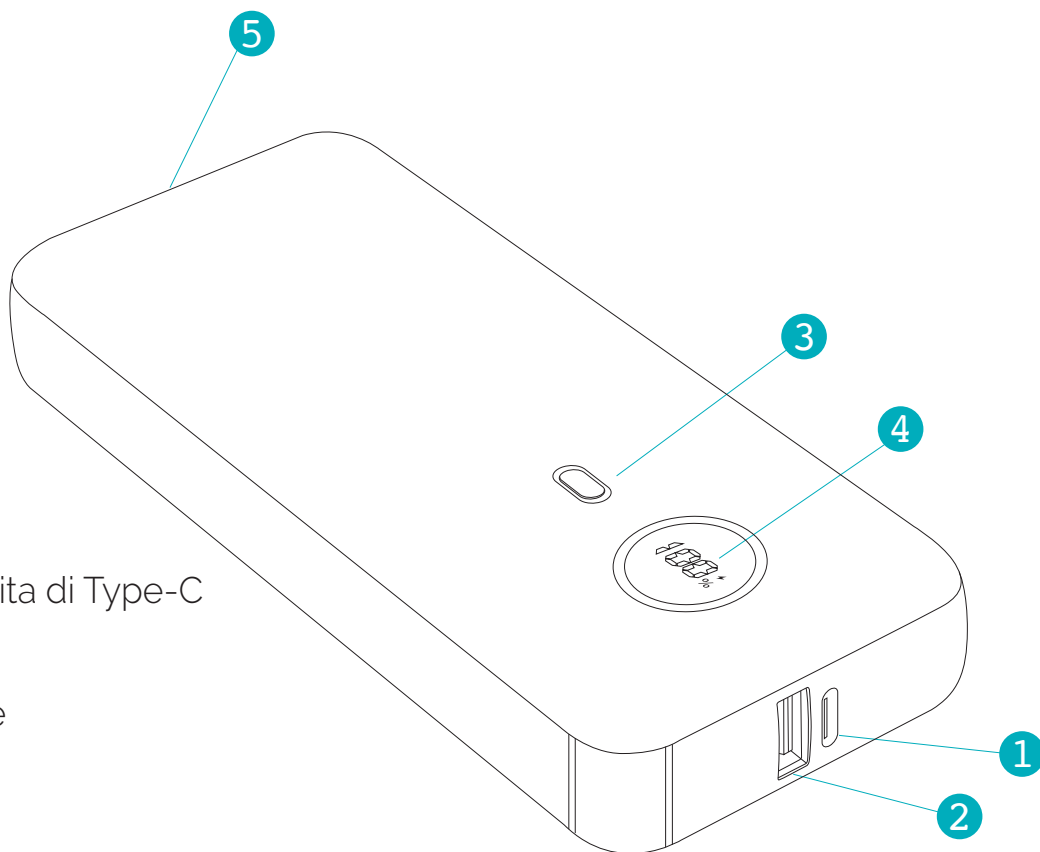

mediacom

SOS Power Bank 20000 mAh

PD
65W

1 Type-C

2 USB

Phones/Tablets
Mobile devices

Support laptop

Fast charger

Digital Display

Ready to use

SOS Power Bank 20000 mAh

- 1 Porta di ingresso e uscita di Type-C
- 2 Porta di uscita USB
- 3 Pulsante di accensione
- 4 Indicatore LED
- 5 Porta di uscita USB

SPECIFICHE TECNICHE:

Capacità	20000 mAh
Porte	1 Type-C + 1 USB
Materiale	ABS

QUALITÀ:

Questo prodotto è indispensabile per chi è sempre in movimento. Serve a ricaricare Smartphone, Tablet, Cuffie Bluetooth ed altri dispositivi in qualsiasi luogo grazie alla sua connessione USB.

CONTENUTO DELLA SCATOLA

SOS Power Bank 20000 mAh
Cavo da Type-C a Type-C
Manuale utente

COD. MD-P303
EAN: 8028153129128