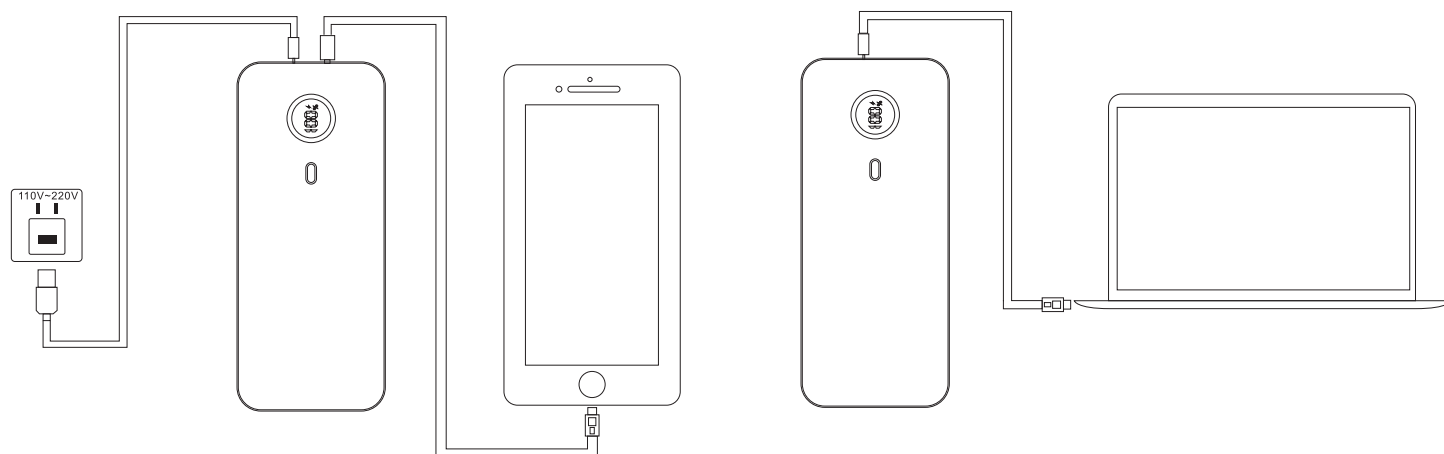

Digital Display

Ready to use

SOS Power Bank 20000 mAh

- 1 Porta di ingresso e uscita di Type-C
- 2 Porta di uscita USB
- 3 Pulsante di accensione
- 4 Indicatore LED
- 5 Porta di uscita USB

SPECIFICHE TECNICHE:

CONTENUTO DELLA SCATOLA

SOS Power Bank 20000 mAh
Cavo da Type-C a Type-C
Manuale utente

COD. MD-P303
EAN: 8028153129128