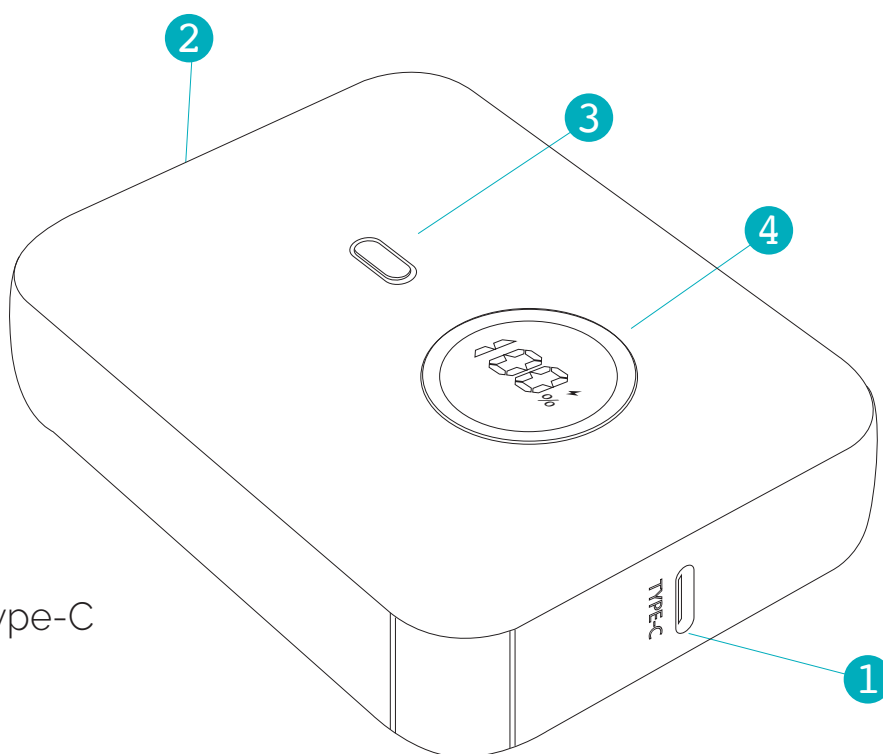

## SOS Power Bank 10000 mAh

PD  
22.5W

1 Type-C

1 USB

Phones/Tablets  
Mobile devices

Ready to use

Fast charger

Digital Display

# SOS Power Bank 10000 mAh

- ① Porta di ingresso e uscita di Type-C
- ② Porta di uscita USB
- ③ Pulsante di accensione
- ④ Indicatore LED

## SPECIFICHE TECNICHE:

Capacità	<b>10000 mAh</b>
Porte	<b>1 Type-C + 1 USB</b>
Materiale	<b>ABS</b>