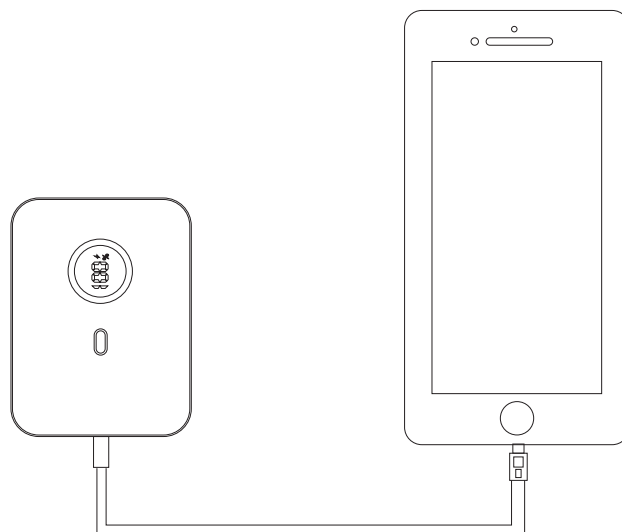

## SOS Power Bank 10000 mAh

PD  
22.5W

1 Type-C

1 USB

Phones/Tablets  
Mobile devices

Ready to use

Fast charger

Digital Display

# SOS Power Bank 10000 mAh

- ① Porta di ingresso e uscita di Type-C
- ② Porta di uscita USB
- ③ Pulsante di accensione
- ④ Indicatore LED