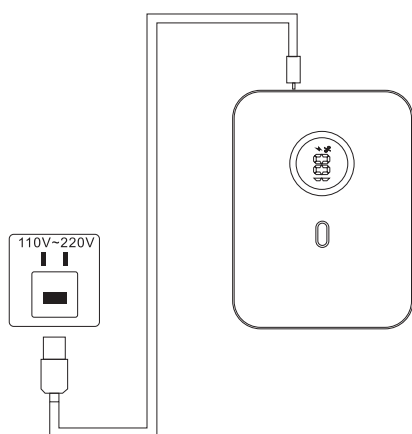

## SOS Power Bank 10000 mAh

PD  
22.5W

1 Type-C

1 USB

Phones/Tablets  
Mobile devices

Ready to use

Fast charger

Digital Display

# SOS Power Bank 10000 mAh

- ① Porta di ingresso e uscita di Type-C
- ② Porta di uscita USB
- ③ Pulsante di accensione
- ④ Indicatore LED

## SPECIFICHE TECNICHE:

Capacità	<b>10000 mAh</b>
Porte	<b>1 Type-C + 1 USB</b>
Materiale	<b>ABS</b>