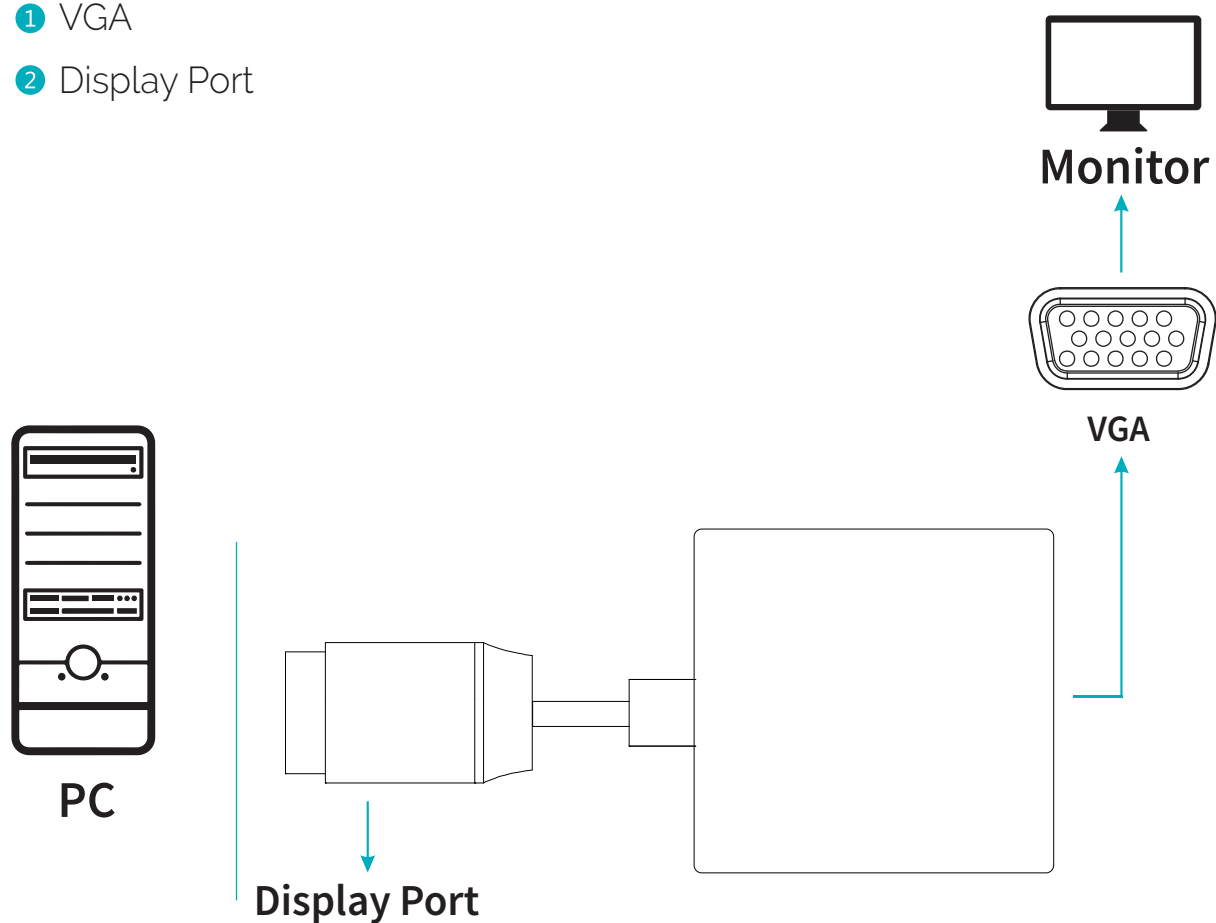

mediacom

DisplayPort to VGA adapter

VGA

DisplayPort

Corpo in ABS

DisplayPort to VGA adapter

- 1 VGA
- 2 Display Port

COD. MD-M300
EAN: 8028153122655

SPECIFICHE TECNICHE:

Display Port	1920X1200
VGA	Max 1920x1200

CONTENUTO DELLA SCATOLA

Adattatore DisplayPort
Manuale utente