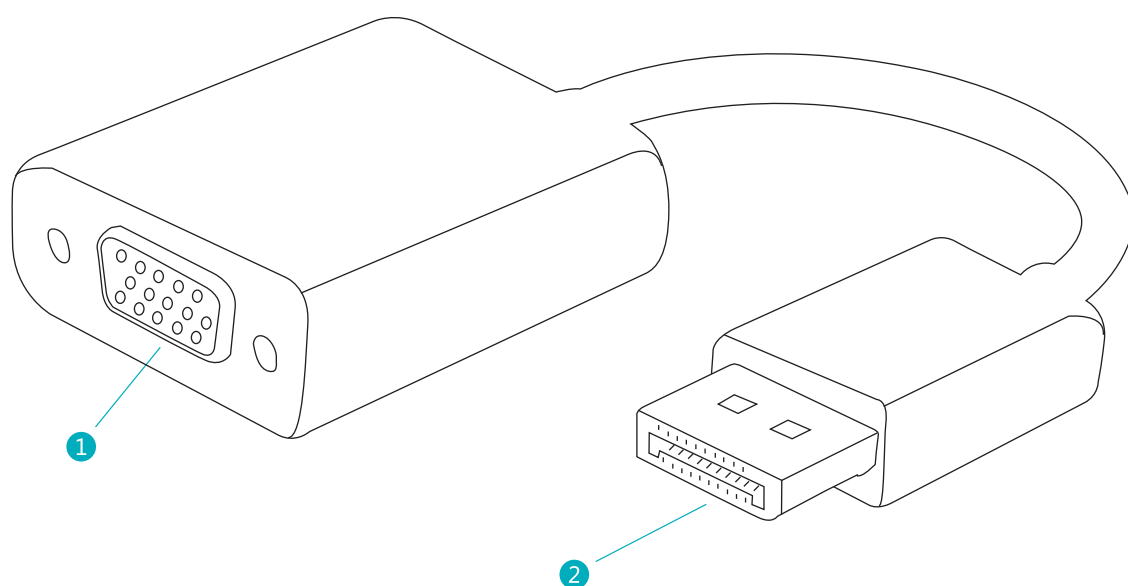

mediacom

DisplayPort to VGA adapter

VGA

DisplayPort

Corpo in ABS

DisplayPort to VGA adapter

- 1 VGA
- 2 Display Port

COD. MD-M300
EAN: 8028153122655

SPECIFICHE TECNICHE:

Display Port	1920X1200
VGA	Max 1920x1200

CONTENUTO DELLA SCATOLA

Adattatore DisplayPort
Manuale utente