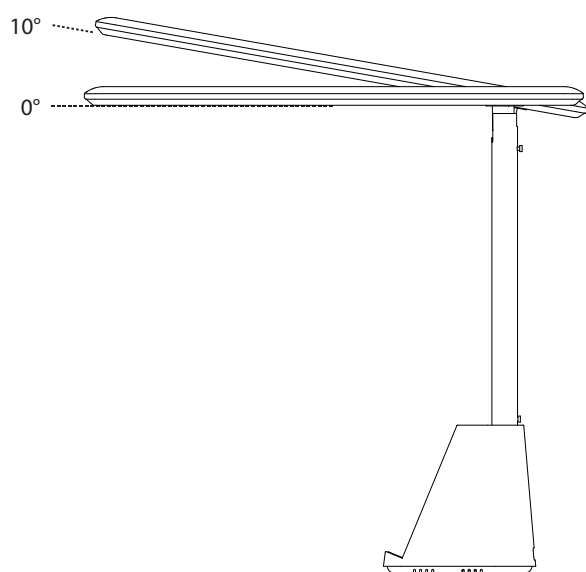

mediacom

*Ciao zone
Luxcharge!*

DESK LAMP

La lampada con carica Wireless

DESK LAMP

La lampada con carica Wireless

carica Wireless+USB

3 livelli di luminosità

comandi Touch

SPECIFICHE TECNICHE:

Carica	USB
Luce	3 livello di luminosità
Sensore	Touch
Potenza	5W

DESCRIZIONE:

Lampada elegante Luxcharge con ricarica wireless e porta USB integrata. Lo stand wireless è parte integrante del suo design raffinato, offrendo una soluzione senza cavi per una ricarica pratica ed elegante. Luminosità e funzionalità si uniscono in un'unica soluzione di design moderno e sofisticato..