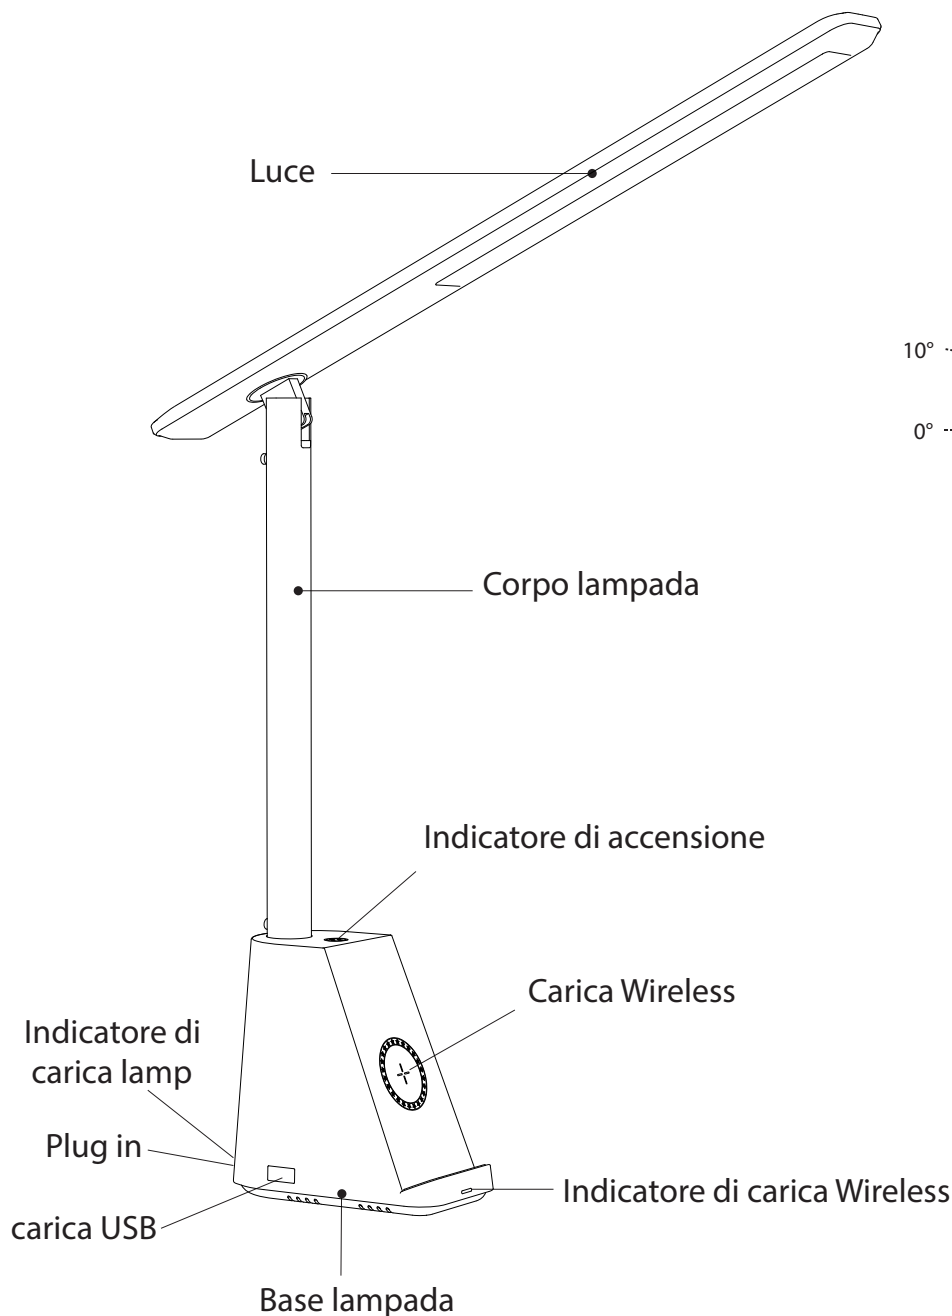

mediacom

*Ciao zone
Luxcharge!*

DESK LAMP

La lampada con carica Wireless

DESK LAMP

La lampada con carica Wireless

carica Wireless+USB

3 livelli di luminosità

comandi Touch

SPECIFICHE TECNICHE:

Carica	USB
Luce	3 livello di luminosità
Sensore	Touch
Potenza	5W

DESCRIZIONE:

Lampada elegante Luxcharge con ricarica wireless e porta USB integrata. Lo stand wireless è parte integrante del suo design raffinato, offrendo una soluzione senza cavi per una ricarica pratica ed elegante. Luminosità e funzionalità si uniscono in un'unica soluzione di design moderno e sofisticato..

CONTENUTO DELLA SCATOLA

Lampada L305
Manuale utente

COD. MD-L305
EAN: 8028153130353