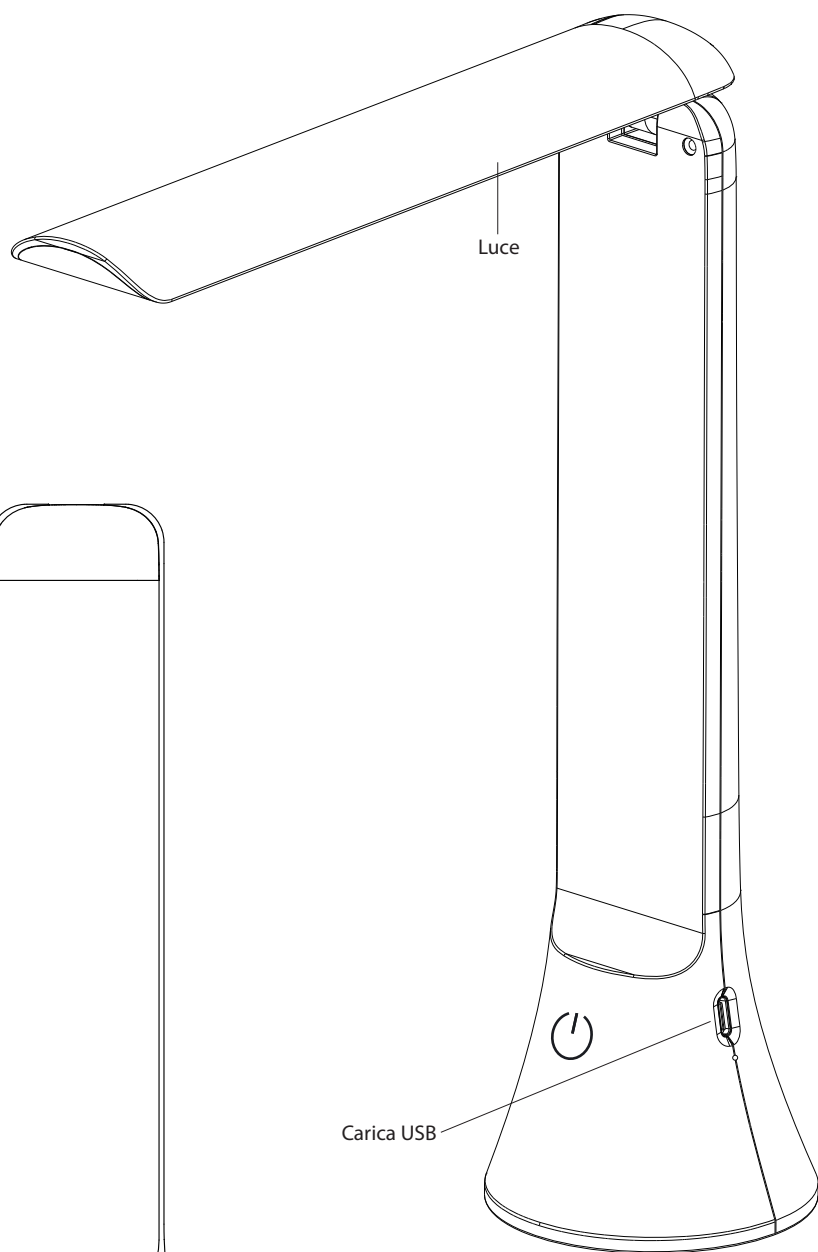

mediacom

*Ciao zone
Flip Torch!*

DESK LAMP

La lampada che diventa torcia

DESK LAMP

La lampada che diventa torcia

due in uno

3 livelli di luminosità

comandi Touch

On /Off

Torcia

SPECIFICHE TECNICHE:

Carica	USB
Luce	3 livello di luminosità
Sensore	Touch
Potenza	5W

DESCRIZIONE:

Ecco la lampada FlipTorch: un'esperienza completa in un unico dispositivo! Grazie alla batteria al litio integrata, la FlipTorch diventa la tua alleata portatile. La versatilità è la sua forza: chiudendola e capovolgendola, si trasforma in una torcia compatta, pronta ad affrontare ogni situazione di emergenza con una potenza luminosa straordinaria.