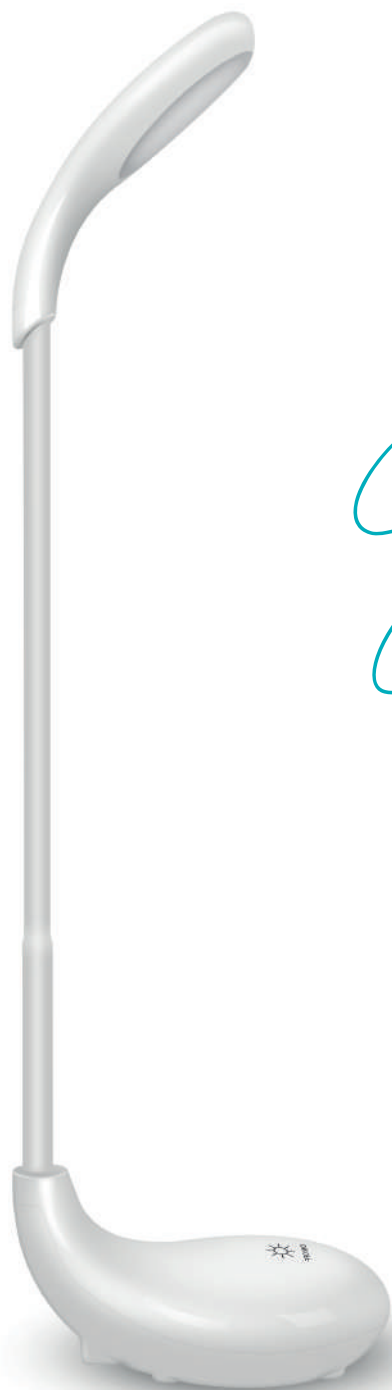

mediacom

*Ciao zone
Golf!*

GOLF LAMP

Lampada portatile innovativa con uno stelo in silicone

GOLF LAMP

Lampada portatile innovativa
con uno stelo in silicone

Pulsante a sfioramento

Rotazione

5 livelli di luminosità

comandi Touch

Presa (5 V)

Indicatore luminoso
di ricarica

L'illuminazione può essere
impostata in qualsiasi angolazione.

SPECIFICHE TECNICHE:

Carica **usb**

Luce **5 livelli di luminosità**

Sensore **Touch**

Potenza **7W**

DESCRIZIONE:

Golf Lamp è una lampada portatile innovativa con uno stelo in silicone regolabile, la sua flessibilità consente di modellarla come desideri, adattandosi perfettamente a qualsiasi ambiente.

La batteria al litio a lunga durata la rende il compagno luminoso ideale per avventure in movimento.

CONTENUTO DELLA SCATOLA

Lampada L203

Manuale utente

COD. MD-L203
EAN: 8028153130339