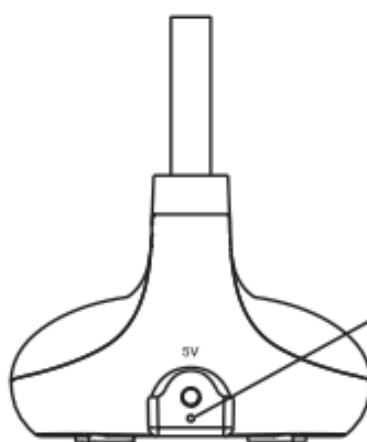

5 livelli di luminosità

comandi Touch

Presa (5 V)

Indicatore luminoso
di ricarica

L'illuminazione può essere
impostata in qualsiasi angolazione.

SPECIFICHE TECNICHE:

Carica **usb**

Luce **5 livelli di luminosità**

Sensore **Touch**

Potenza **7W**

DESCRIZIONE:

Golf Lamp è una lampada portatile innovativa con uno stelo in silicone regolabile, la sua flessibilità consente di modellarla come desideri, adattandosi perfettamente a qualsiasi ambiente.