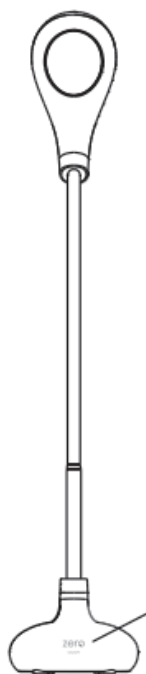

mediacom

*Ciao zone
Golf!*

GOLF LAMP

Lampada portatile innovativa con uno stelo in silicone

GOLF LAMP

Lampada portatile innovativa
con uno stelo in silicone

Pulsante a sfioramento

Rotazione

5 livelli di luminosità

comandi Touch

Presa (5 V)

Indicatore luminoso
di ricarica

L'illuminazione può essere
impostata in qualsiasi angolazione.

SPECIFICHE TECNICHE:

Carica **usb**

Luce **5 livelli di luminosità**

Sensore **Touch**

Potenza **7W**

DESCRIZIONE:

Golf Lamp è una lampada portatile innovativa con uno stelo in silicone regolabile, la sua flessibilità consente di modellarla come desideri, adattandosi perfettamente a qualsiasi ambiente.