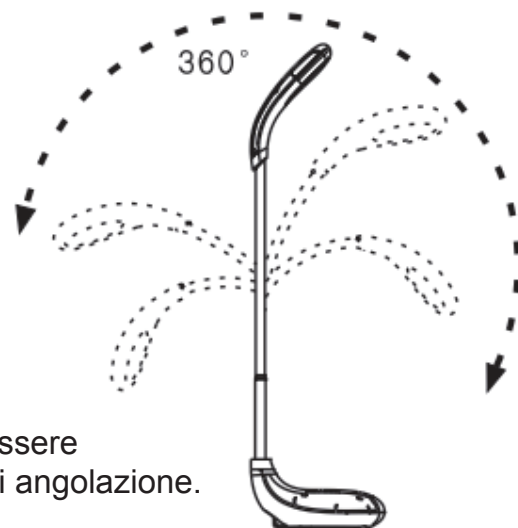

mediacom

*Ciao zone
Golf!*

GOLF LAMP

Lampada portatile innovativa con uno stelo in silicone

GOLF LAMP

Lampada portatile innovativa
con uno stelo in silicone

Pulsante a sfioramento

Rotazione

5 livelli di luminosità

comandi Touch

Presa (5 V)

Indicatore luminoso
di ricarica

L'illuminazione può essere
impostata in qualsiasi angolazione.

SPECIFICHE TECNICHE:

Carica **usb**

Luce **5 livelli di luminosità**

Sensore **Touch**

Potenza **7W**

DESCRIZIONE:

Golf Lamp è una lampada portatile innovativa con uno stelo in silicone regolabile, la sua flessibilità consente di modellarla come desideri, adattandosi perfettamente a qualsiasi ambiente.