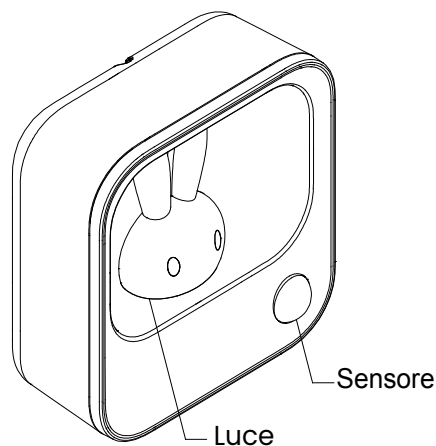

# NIGHT LAMP

Lampada Notturna con sensore di movimento

# NIGHT LAMP

Lampada Notturna con sensore di movimento

per bambini

carica USB

luce notturna

sensore movimento

## SPECIFICHE TECNICHE:

Batteria	litio ricaricabile 500mAh
Luce	notturna
Led	6 pez
Potenza	1,1W