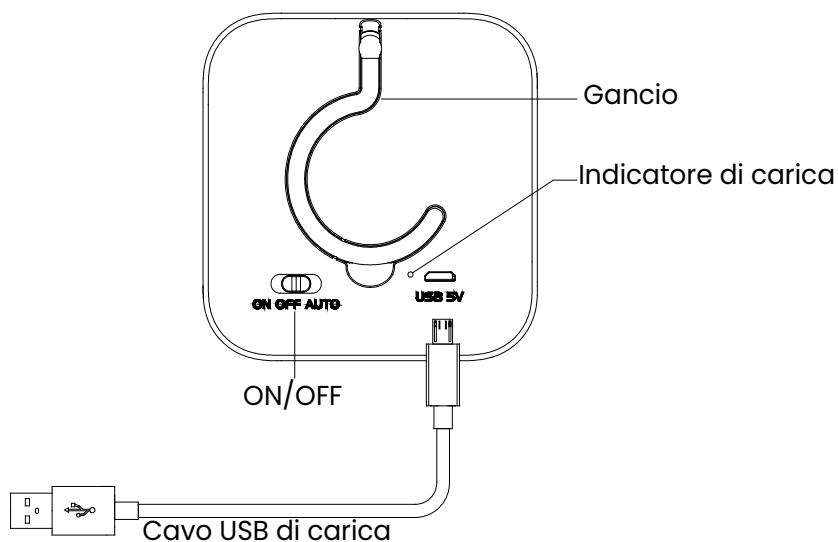

# NIGHT LAMP

Lampada Notturna con sensore di movimento

per bambini

carica USB

luce notturna

sensore movimento

## SPECIFICHE TECNICHE:

Batteria	litio ricaricabile 500mAh
Luce	notturna
Led	6 pez
Potenza	1,1W