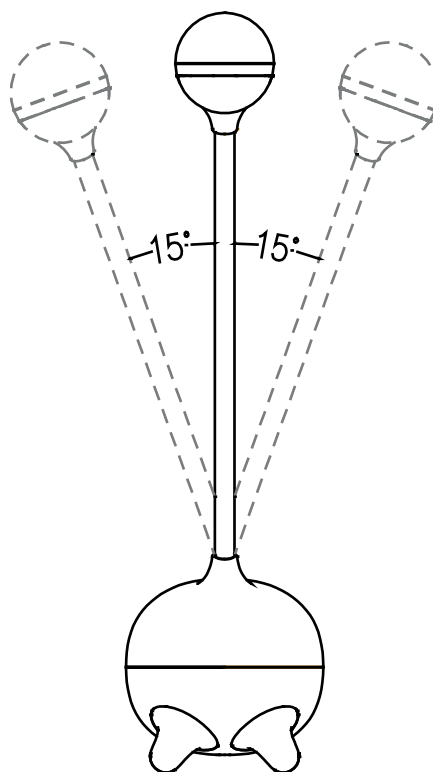

mediacom

*Ciao sono
Raffa la
Giraffa!*

KID LAMP

Lampada led flessibile

KID LAMP

Lampada led flessibile

per bambini

360°
flessibile

3 modalità di luce

comandi Touch

SPECIFICHE TECNICHE:

Batteria	litio ricaricabile 1200mAh
Luce	3 modalità di colore
Materiale	ABS + silicone
Potenza	5W

DESCRIZIONE:

Raffa la giraffa luminosa, la compagna perfetta dei bambini.

Raffa è una lampada a forma di giraffa adatta ai più piccoli, sia di giorno che di notte. Grazie alla batteria al litio integrata, è portatile e versatile, perfetta per l'uso in casa e all'aperto.

CONTENUTO DELLA SCATOLA