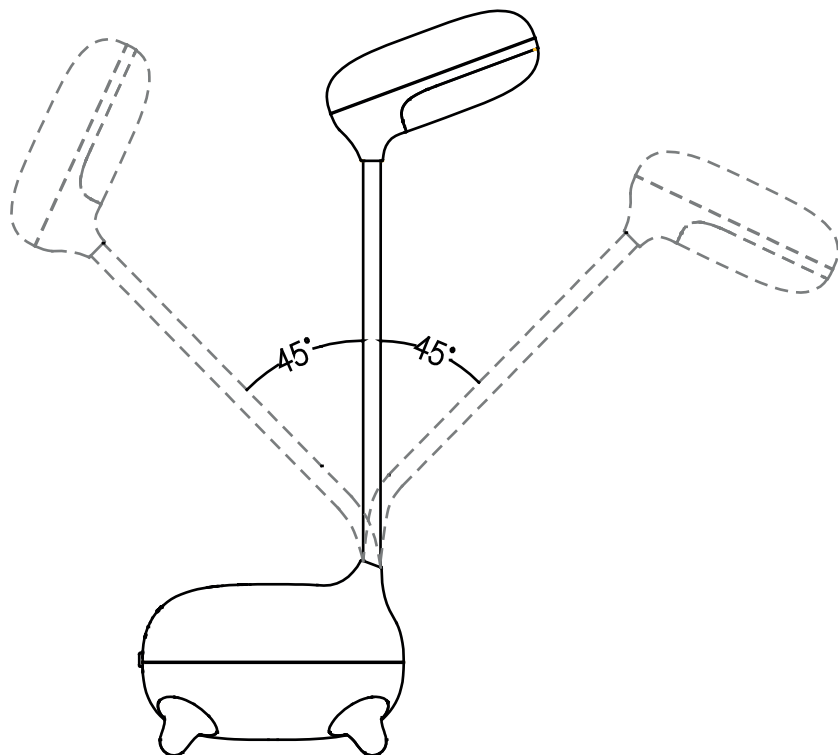

mediacom

*Ciao sono
Raffa la
Giraffa!*

KID LAMP

Lampada led flessibile

KID LAMP

Lampada led flessibile

per bambini

360°
flessibile

3 modalità di luce

comandi Touch

SPECIFICHE TECNICHE:

Batteria	litio ricaricabile 1200mAh
Luce	3 modalità di colore
Materiale	ABS + silicone
Potenza	5W

DESCRIZIONE:

Raffa la giraffa luminosa, la compagna perfetta dei bambini.

Raffa è una lampada a forma di giraffa adatta ai più piccoli, sia di giorno che di notte. Grazie alla batteria al litio integrata, è portatile e versatile, perfetta per l'uso in casa e all'aperto.

CONTENUTO DELLA SCATOLA