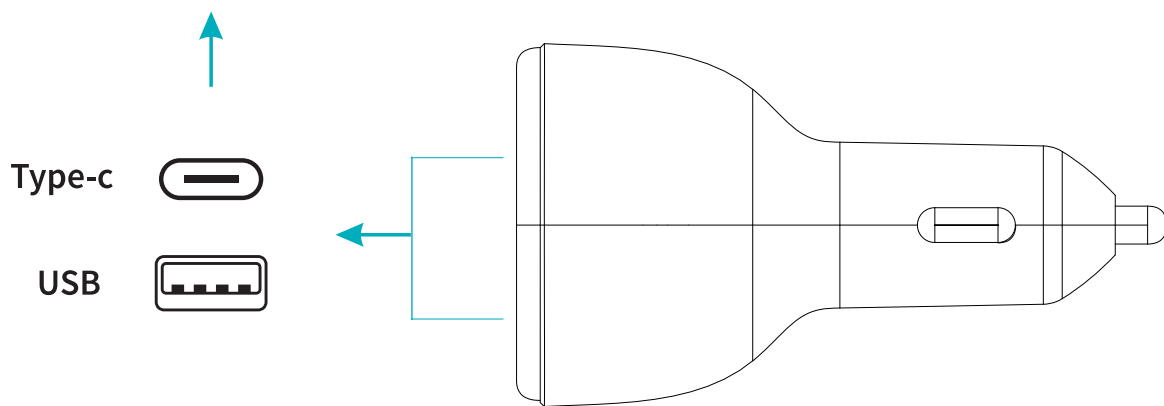

165W PD Ultra fast Car charger

- 1 Ingresso accendisigari auto
- 2 USB 28V 5A 140W
- 3 USB 12V 2.92A 35W
- 4 USB 12V 2.5A 30W

SPECIFICHE TECNICHE:

Potenza **165W**

Max **2 Type-C + 1 USB**

Materiale **ABS**

DESCRIZIONE:

Questo prodotto è indispensabile per chi è sempre in movimento. Serve a ricaricare Notebook, Smartphone, Tablet, Cuffie Bluetooth ed altri dispositivi nella propria auto.

CONTENUTO DELLA SCATOLA

165W PD + QC 3.0 Car Chager

Manuale utente

COD. MD-A210
EAN: 8028153130766