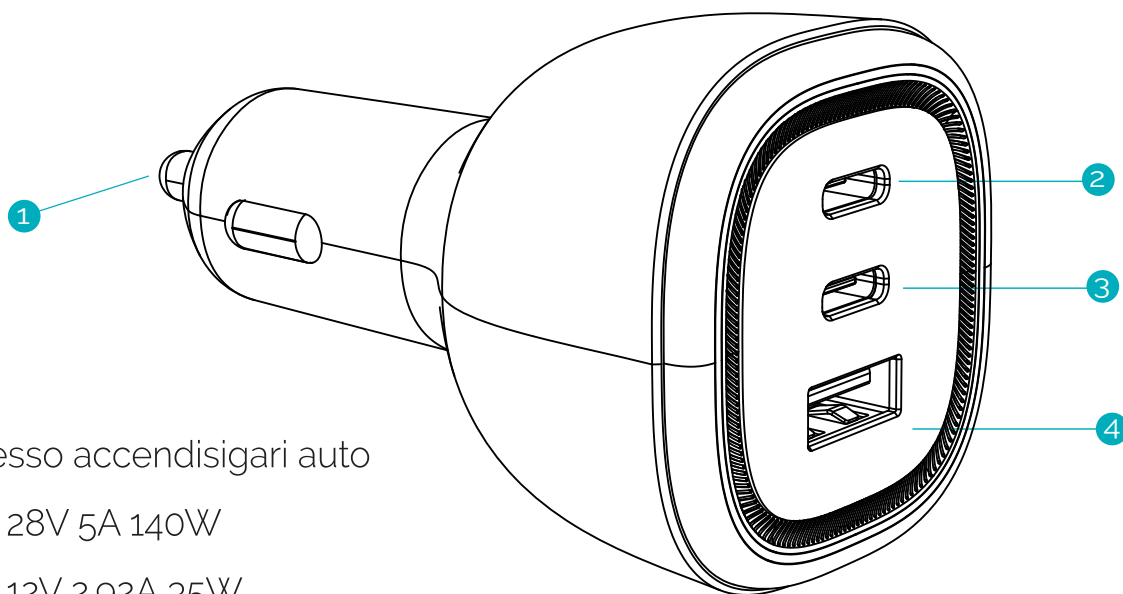

165W PD Ultra fast Car charger

- 1 Ingresso accendisigari auto
- 2 USB 28V 5A 140W
- 3 USB 12V 2.92A 35W
- 4 USB 12V 2.5A 30W

SPECIFICHE TECNICHE:

Potenza **165W**

Max **2 Type-C + 1 USB**

Materiale **ABS**

DESCRIZIONE:

Questo prodotto è indispensabile per chi è sempre in movimento. Serve a ricaricare Notebook, Smartphone, Tablet, Cuffie Bluetooth ed altri dispositivi nella propria auto.

CONTENUTO DELLA SCATOLA

165W PD + QC 3.0 Car Chager

Manuale utente

COD. MD-A210
EAN: 8028153130766