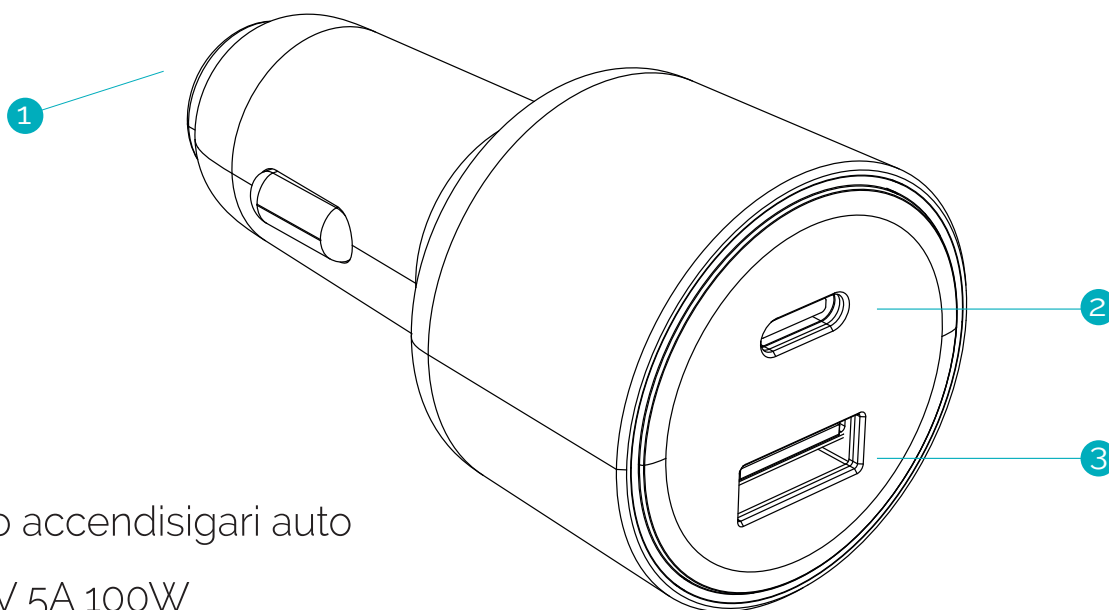

- ① Ingresso accendisigari auto
- ② USB 20V 5A 100W
- ③ USB 12V 1.5A 18W

SPECIFICHE TECNICHE:

Potenza **12V 24V**

Max **1 Type-C + 1 USB**

Materiale **ABS**

DESCRIZIONE:

Questo prodotto è indispensabile per chi è sempre in movimento. Serve a ricaricare Smartphone, Tablet, Cuffie Bluetooth ed altri dispositivi nella propria auto.

CONTENUTO DELLA SCATOLA

100W PD Ultra fast Car charger

Manuale utente

COD. MD-A200
EAN: 8028153130759