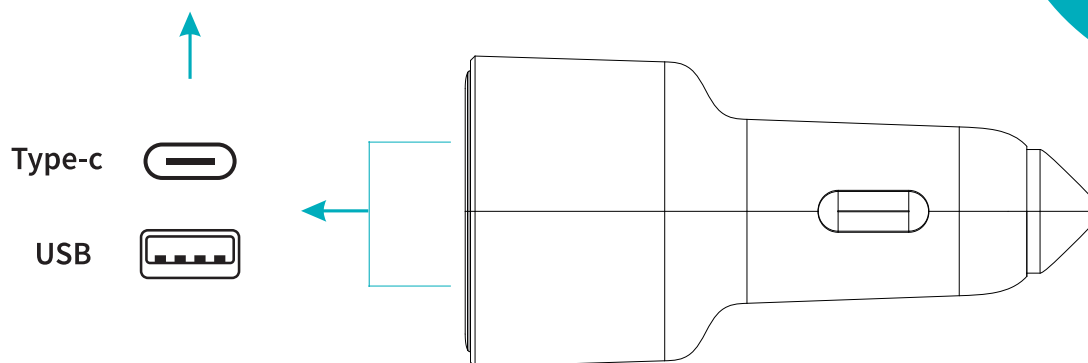

- ① Ingresso accendisigari auto
- ② USB 20V 5A 100W
- ③ USB 12V 1.5A 18W

SPECIFICHE TECNICHE:

Potenza **12V 24V**

Max **1 Type-C + 1 USB**

Materiale **ABS**

DESCRIZIONE:

Questo prodotto è indispensabile per chi è sempre in movimento. Serve a ricaricare Smartphone, Tablet, Cuffie Bluetooth ed altri dispositivi nella propria auto.

CONTENUTO DELLA SCATOLA

100W PD Ultra fast Car charger

Manuale utente

COD. MD-A200
EAN: 8028153130759