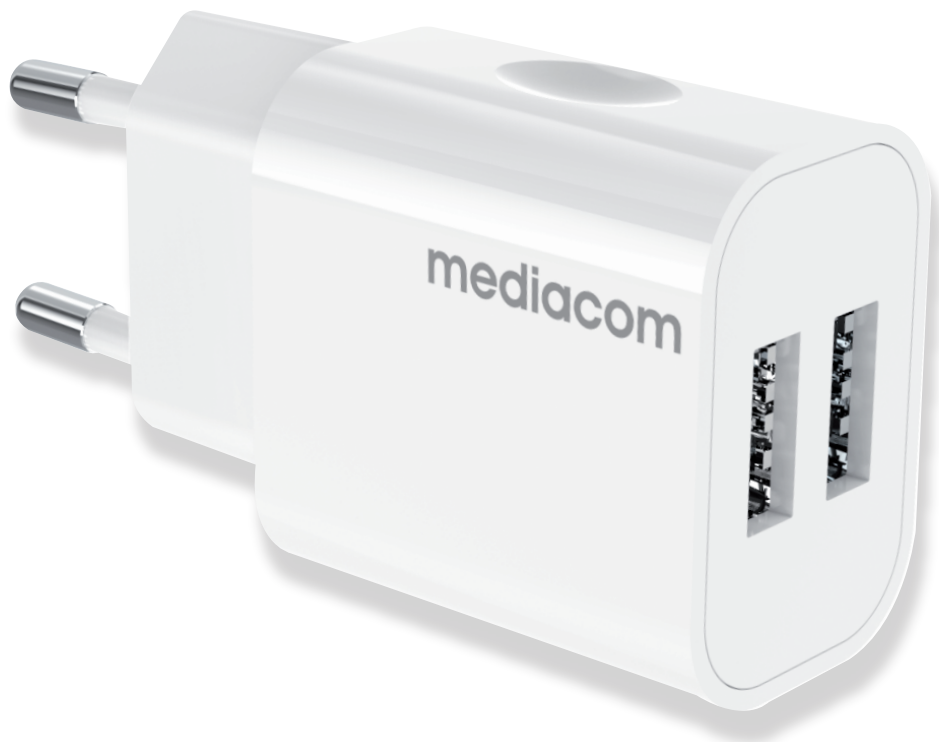

mediacom

Wall 2 USB charger

USB x2

Wall power

12W

Power

Wall 2 USB charger

1 Presa a muro 220V

2 USB 5V 2.4 12W

3 USB 5V 2.4 12W

SPECIFICHE TECNICHE:

Potenza di ingresso **100/240V AC 50/60Hz**

Porte **2 x USB**

Potenza di uscita (max) **12W**

Compatibilità **Smartphone, Tablet, Cuffie, ecc.**

CONTENUTO DELLA SCATOLA