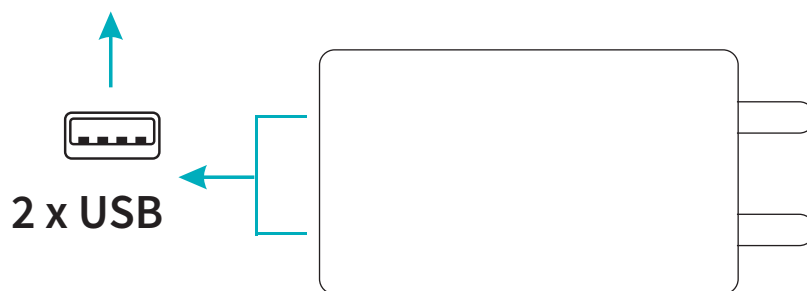

mediacom

Wall 2 USB charger

USB x2

Wall power

12W

Power

Wall 2 USB charger

1 Presa a muro 220V

2 USB 5V 2.4 12W

3 USB 5V 2.4 12W

SPECIFICHE TECNICHE:

Potenza di ingresso **100/240V AC 50/60Hz**

Porte **2 x USB**

Potenza di uscita (max) **12W**

Compatibilità **Smartphone, Tablet, Cuffie, ecc.**

CONTENUTO DELLA SCATOLA