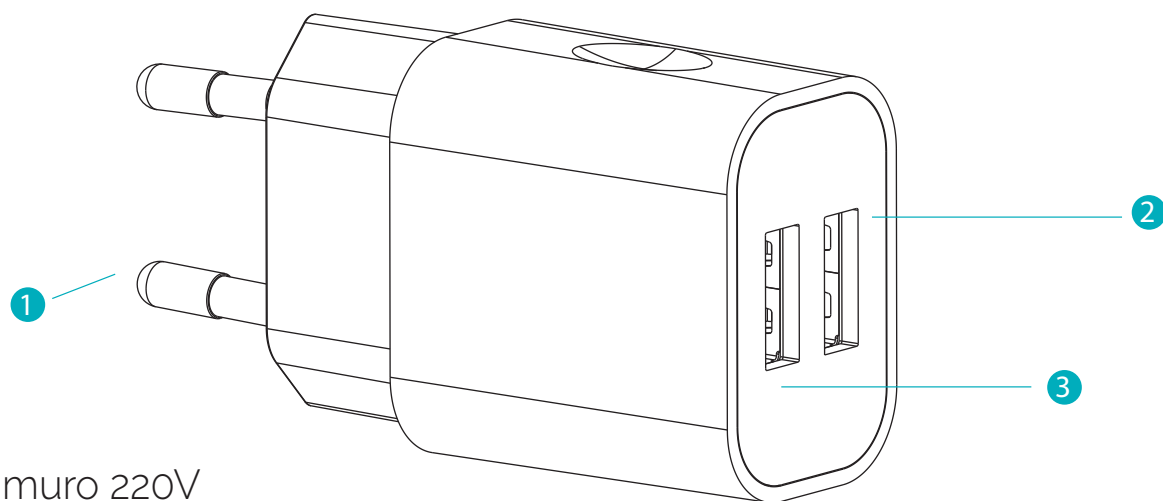

mediacom

Wall 2 USB charger

USB x2

Wall power

12W

Power

Wall 2 USB charger

1 Presa a muro 220V

2 USB 5V 2.4 12W

3 USB 5V 2.4 12W

SPECIFICHE TECNICHE:

Potenza di ingresso **100/240V AC 50/60Hz**

Porte **2 x USB**

Potenza di uscita (max) **12W**

Compatibilità **Smartphone, Tablet, Cuffie, ecc.**

CONTENUTO DELLA SCATOLA