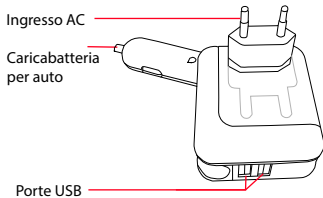

8.89 cm

10.80 cm

### Caratteristiche

1. Doppia porta USB
2. DC adattatore da auto
3. AC adattatore

#### Specifiche tecniche

Ingresso AC	100-240V ac 0.15A , 50-60Hz
Uscita AC	DC 5V ⚡ 2A
Ingresso DC	12V ⚡ 24V dc 0.35A
Uscita DC	DC 5V ⚡ 2A
Dimensioni	69x60x27mm
Peso	About 77g