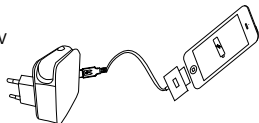

AC: 100V~240V