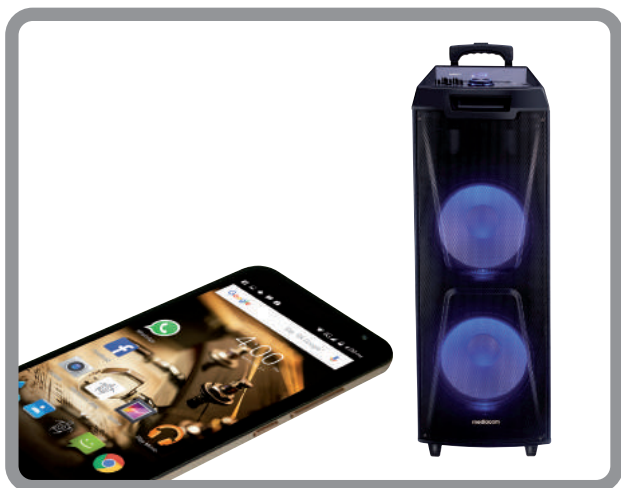

MusicBox^{X200S}

trolley bluetooth speaker

Potente cassa bluetooth con rotelle e maniglia telescopica per portare la musica sempre con te

Connessione Bluetooth

Ascolta la tua musica attraverso la tecnologia bluetooth da qualsiasi dispositivo