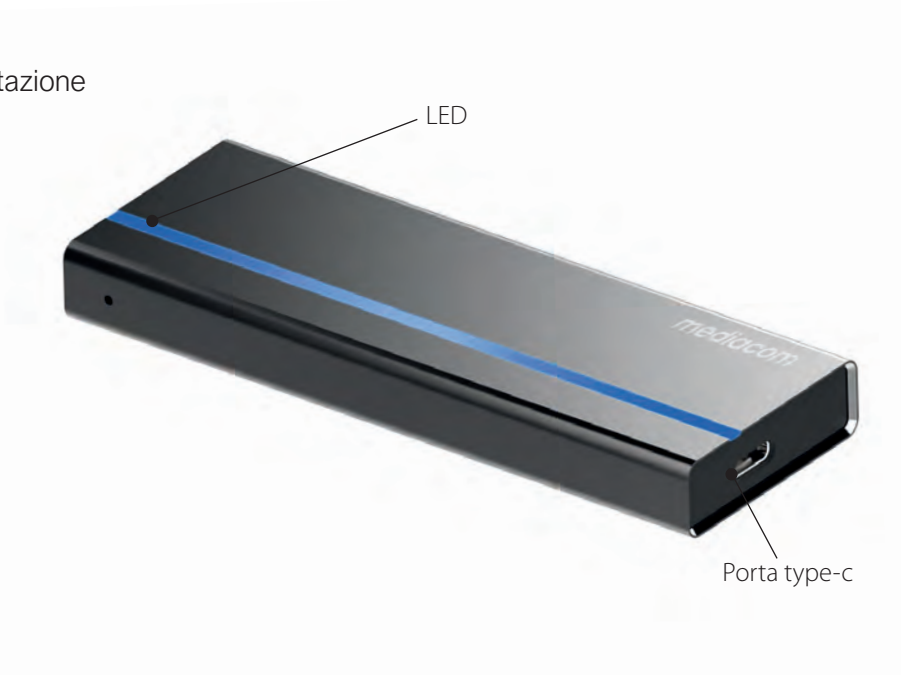

# SSD MINI BOX ESTERNO M.2 - USB 3.1

mediacom

Con protocollo UASP più veloce rispetto alla tradizionale tecnologia USB 3.1

Box esterno per dischi M.2 fino a 1 TB.  
Compatibile per Windows e Mac OS.  
È caratterizzato da un LED sulla parte posteriore del Box che indica l'alimentazione e il processo di attività.

## CARATTERISTICHE CHIAVE

 USB 3.1 + Adattatore USB

 6 Gbps Super Speed plus

 Corpo in alluminio

 Facile installazione

## CONTENUTO SCATOLA

- SSD Mini box esterno
- Cavo USB 3.1 Tipo-C
- Adattatore USB 3.0
- Un cacciavite ed alcune viti
- Manuale Utente

SKU: M-SSDM2CA  
EAN: 8028153109670