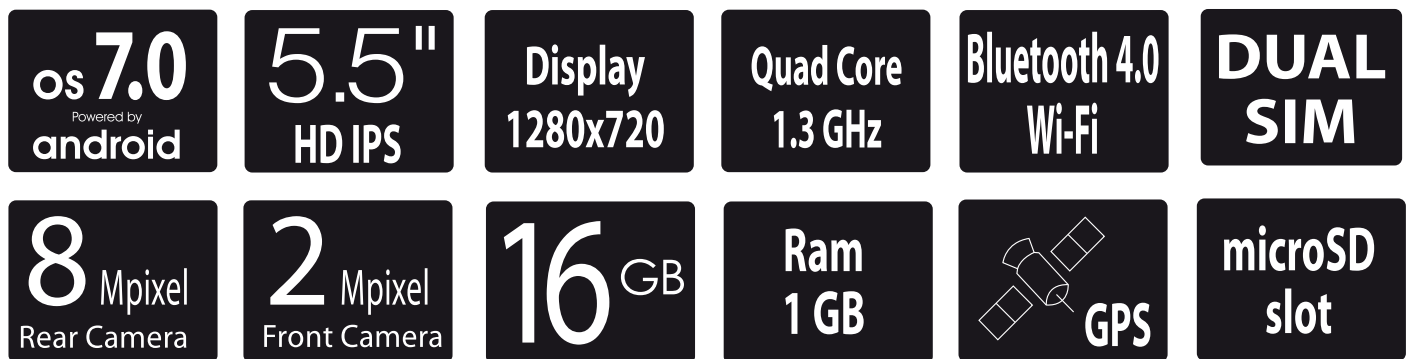

Phone ^{DUO} PAD G7

CODICE: M-PPAG7
Versione matt black
CODICE EAN: 8028153091142

CODICE: M-PPBG7
Versione dark silver
CODICE EAN: 8028153091159

SPECIFICATION

Memory	16GB Flash interna microSD card slot (max. 32GB supported*)
Display	5.5" LCD capacitive touchscreen Multitouch 1280x720 HD IPS
System	Quad Core 1.3GHz - MT6580
RAM	1GB
Networking	Wireless
Connection	Bluetooth 4.0
Positioning system	GPS
3G	Data download speed up to 21Mb/s Data upload speed up to 5.76Mb/s
Operating bands	WCDMA: 900/2100MHz GSM: 850/900/1800/1900MHz
USIM card slot	2 SIM card* 1 micro + 1 nano
Audio Output	3.5 mm headphone
Additional Features	2 Camera: back 8.0Mpixel - front 2.0Mpixel Built-in microphone Built-in speaker
PC Interface	1 micro USB 2.0 Hi-speed
Operating System	Android 7
Size & Weight	157x78x8.25 mm & 172 g
Power	Rechargeable Li-ion battery (3300mAh) Power Adapter 5V micro USB

*Il carrello supporta una nano SIM e una micro SIM per usufruire della funzione DUAL SIM o una micro SIM e una micro SD per poter espandere la memoria del telefono.

La memoria disponibile potrebbe essere inferiore al totale riportato nella scheda tecnica, perché il sistema operativo utilizza una parte di esso.
Le applicazioni mostrate nelle immagini sono a puro scopo dimostrativo. Le immagini del prodotto sono da considerarsi indicative.
Le caratteristiche riportate nella scheda potrebbero cambiare senza preavviso e non sono da considerarsi impegnative per la fornitura del prodotto.