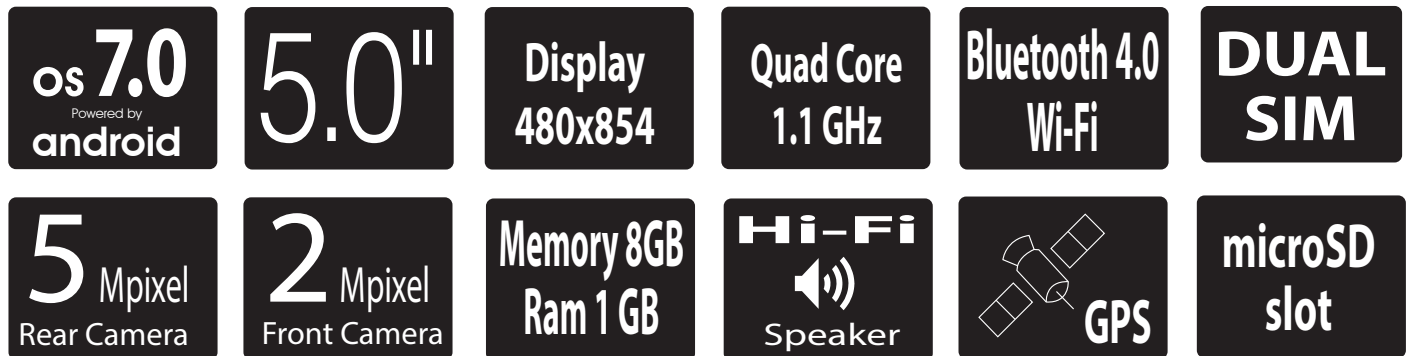

Phone **PAD**^{DUO} **G5** *Music*

CODICE: M-PPAG5M
Versione Space Grey
CODICE EAN: 8028153091203

CODICE: M-PPBG5M
Versione Indigo Blue
CODICE EAN: 8028153091210

SPECIFICATION

Memory	8GB Flash interna microSD card slot (max. 128GB supported)
Display	5.0" LCD capacitive touchscreen Multitouch 480x854 FWVGA TN
System	Quad Core 1.1GHz - MT6580M
RAM	1GB
Networking	Wireless
Connection	Bluetooth 4.0
Positioning system	GPS
3G	Data download speed up to 21Mb/s Data upload speed up to 5.76Mb/s
Operating bands	WCDMA: 900/2100MHz GSM: 850/900/1800/1900MHz
USIM card slot	2 SIM card micro
Audio Output	3.5 mm headphone
Additional Features	2 Camera: back 5.0Mpixel - front 5.0Mpixel Built-in microphone Built-in speaker
PC Interface	1 micro USB 2.0 Hi-speed
Operating System	Android 7
Size & Weight	144x71.5x9.2 mm & 163 g
Power	Rechargeable Li-ion battery (2200mAh) Power Adapter 5V micro USB

La memoria disponibile potrebbe essere inferiore al totale riportato nella scheda tecnica, perché il sistema operativo utilizza una parte di esso.
Le applicazioni mostrate nelle immagini sono a puro scopo dimostrativo. Le immagini del prodotto sono da considerarsi indicative.
Le caratteristiche riportate nella scheda potrebbero cambiare senza preavviso e non sono da considerarsi impegnative per la fornitura del prodotto.