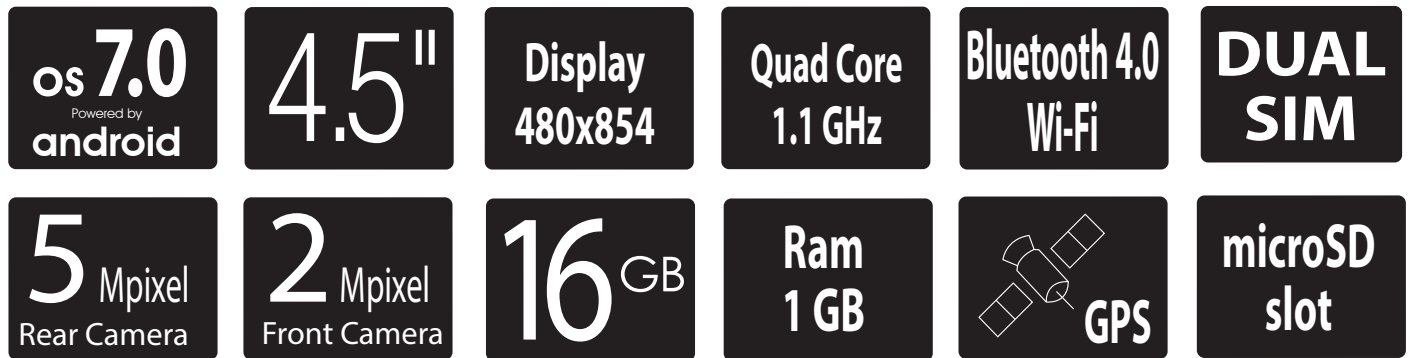

Phone **PAD**<sup>DUO</sup> **G4p**

CODICE: M-PPAG4P  
Versione matt black  
CODICE EAN: 8028153091234

CODICE: M-PPBG4P  
Versione champagne  
CODICE EAN: 8028153091241

#### SPECIFICATION

Memory	16GB Flash interna microSD card slot (max. 32GB supported)
Display	4.5" LCD capacitive touchscreen Multitouch 480x854 FWVGA TN
System	Quad Core 1.1GHz - MT6580M
RAM	1GB
Networking	Wireless
Connection	Bluetooth 4.0
Positioning system	GPS
3G	Data download speed up to 21Mb/s Data upload speed up to 5.76Mb/s
Operating bands	WCDMA: 900/2100MHz GSM: 850/900/1800/1900MHz
USIM card slot	2 SIM card micro
Audio Output	3.5 mm headphone
Additional Features	2 Camera: back 5.0Mpixel - front 2.0Mpixel Built-in microphone Built-in speaker
PC Interface	1 micro USB 2.0 Hi-speed
Operating System	Android 7
Size & Weight	133.5x67x9.9 mm & 133 g
Power	Rechargeable Li-ion battery (1650mAh) Power Adapter 5V micro USB

La memoria disponibile potrebbe essere inferiore al totale riportato nella scheda tecnica, perché il sistema operativo utilizza una parte di esso.  
Le applicazioni mostrate nelle immagini sono a puro scopo dimostrativo. Le immagini del prodotto sono da considerarsi indicative.  
Le caratteristiche riportate nella scheda potrebbero cambiare senza preavviso e non sono da considerarsi impegnative per la fornitura del prodotto.