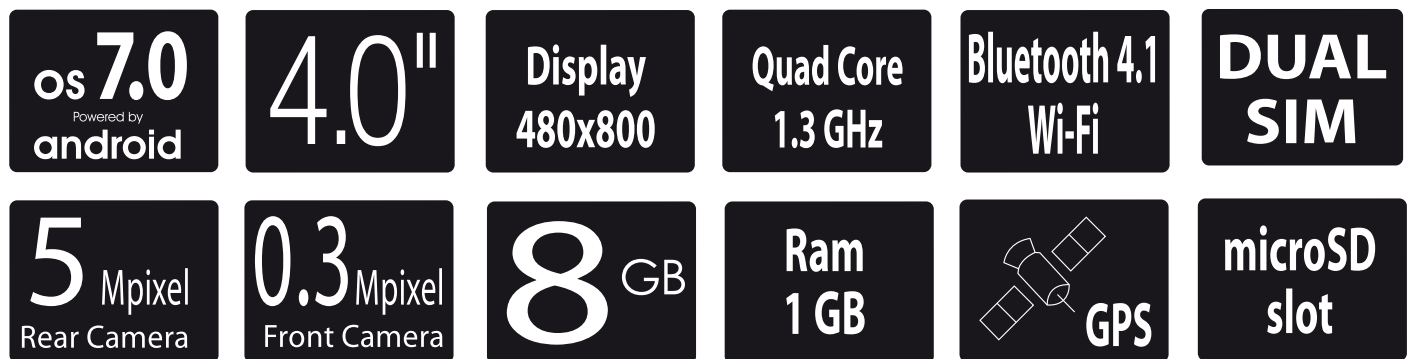

Phone **PAD**^{DUO} **G4**

CODICE: M-PPAG4
CODICE EAN: 8028153091333

SPECIFICATION

Memory	8GB Flash interna microSD card slot (max. 128GB supported)
Display	4.0" LCD capacitive touchscreen Multitouch 480x800 WVGA TN
System	Quad Core 1.3GHz - MT6580M
RAM	1GB
Networking	Wireless
Connection	Bluetooth 4.1
Positioning system	GPS
3G	Data download speed up to 21Mb/s Data upload speed up to 5.76Mb/s
Operating bands	WCDMA: 900/2100MHz GSM: 850/900/1800/1900MHz
USIM card slot	2 SIM card micro
Audio Output	3.5 mm headphone
Additional Features	2 Camera: back 5.0Mpixel - front 0.3Mpixel Built-in microphone Built-in speaker
PC Interface	1 micro USB 2.0 Hi-speed
Operating System	Android 7
Size & Weight	121x63x11 mm & 108 g
Power	Rechargeable Li-ion battery (1350mAh) Power Adapter 5V micro USB

La memoria disponibile potrebbe essere inferiore al totale riportato nella scheda tecnica, perché il sistema operativo utilizza una parte di esso.
Le applicazioni mostrate nelle immagini sono a puro scopo dimostrativo. Le immagini del prodotto sono da considerarsi indicative.
Le caratteristiche riportate nella scheda potrebbero cambiare senza preavviso e non sono da considerarsi impegnative per la fornitura del prodotto.