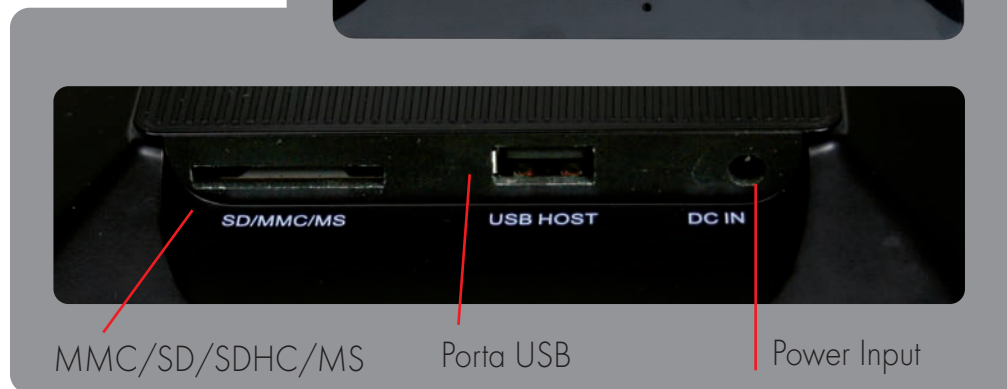

Formati immagine compatibili: JPEG, JPG, BMP

Formati audio compatibili: MP3, AAC, PCM

Formati video compatibili: AVI, MOV, MP4, MPG, VOB,

WMV, MPEG, H.264 con risoluzione max 720x576

Riproduzione automatica all'accensione

Ripetizione continua

Funzione Clock, Calendario

Lettore di schede MMC / SD / SDHC / MS

Porta Host USB 2.0

Telecomando

MMC/SD/SDHC/MS

Porta USB

Power Input

Tensione di ingresso (alimentatore):

AC 100-240V ~ 50/60HZ 0.5A

Potenza in uscita: DC 5V --- 1.0A

Dimensioni del pannello: 7"

Formato 16:9

Contrasto: 400:1

Luminosità: 200 cd/m²

Risoluzione: 800x480 pixels