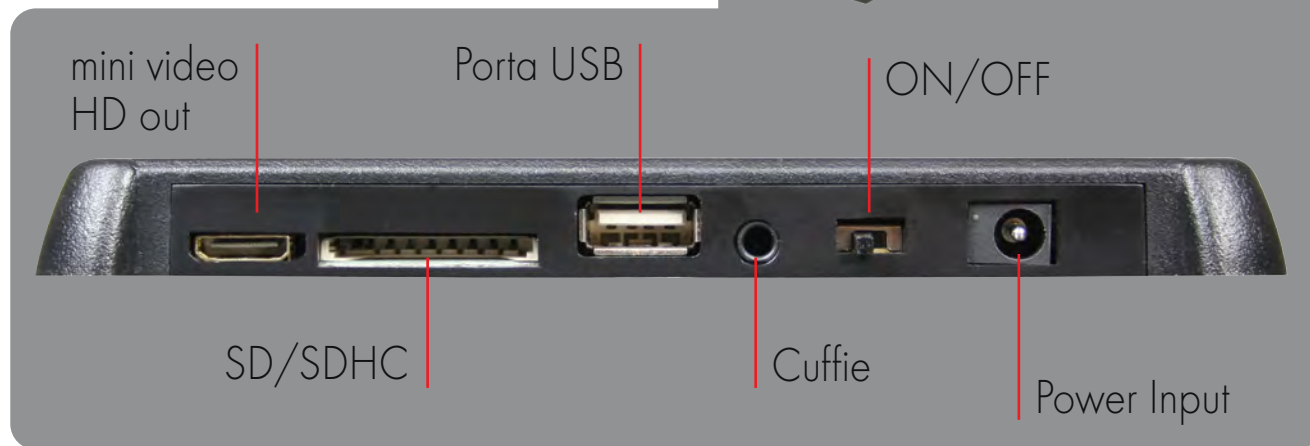

AC110-240V ~ 50/60HZ

Potenza in uscita: DC12V == 3.0A

Dimensioni del pannello: 15.4"

Formato 16:10

Risoluzione: 1280x800 pixels

Dimensione: 360x250x25mm

Peso: circa 990g

COD. M-PF154WS