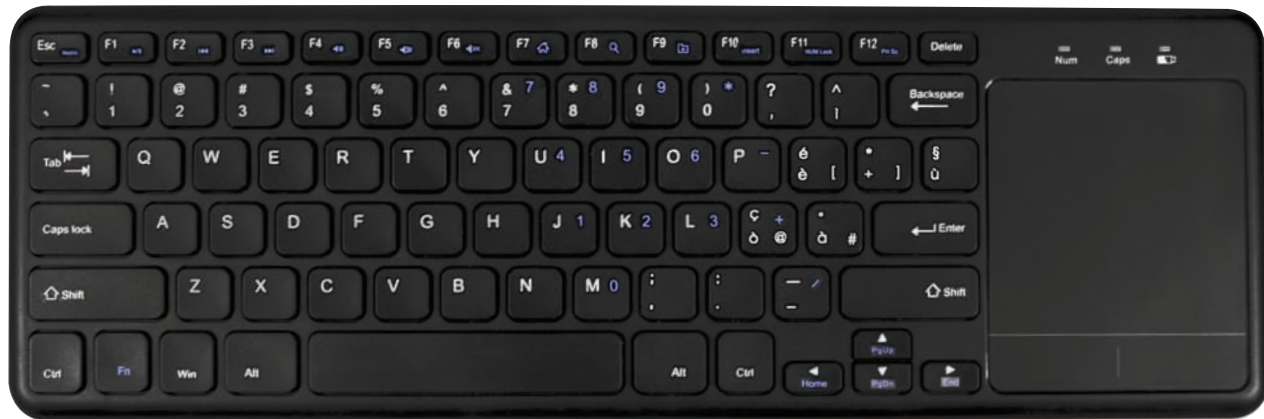

# Wireless Keyboard MCK890TV

WITH  
TOUCHPAD

2.4GHz 2.4 GHz Wireless

Basso consumo energetico

Nano Ricevitore Plug&Play

10M Distanza di lavoro 10 mt.

mediacom

mediacom

# Wireless Keyboard MCK890TV With Touchpad

## Specifiche

- Tasti: 78
- Connessione: wireless 2,4GHz (USB receiver)
- Distanza di lavoro: 10m
- Dimensione Touchpad: 74 x 90mm
- Dimensioni Tastiera: 366 x 121 x 18mm
- Power: 2x AAA
- Peso: 250g

compatible with: