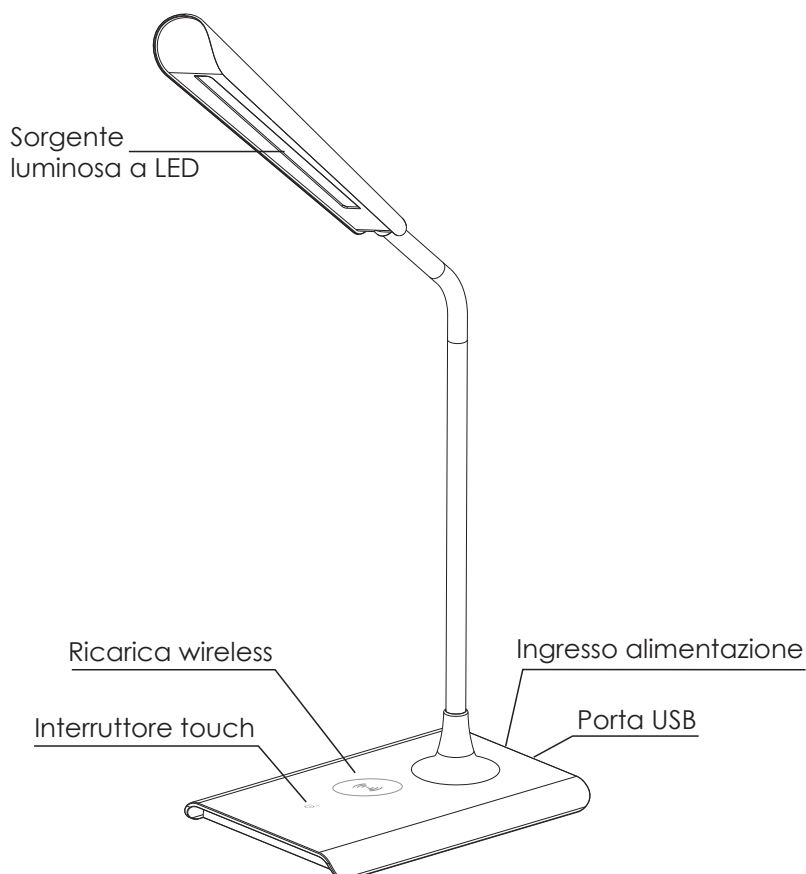

Lampada LED USB con wireless charger

zero^{line}
iaccessories

Ricarica
wireless 1A

Ricarica
USB 1A

Comandi
touch

Braccio in silicone
orientabile

Intensità luce
regolabile

Risparmio energetico
fino al 35%

Lampada LED USB con wireless charger

Questa innovativa e versatile lampada da tavolo, oltre ad illuminare in modo soft, progressivo e regolabile, garantisce la ricarica di due dispositivi digitali anche contemporaneamente (Smartphone / Tablet / SportCam, ecc) attraverso la porta USB posta sul retro della lampada e/o tramite la postazione di ricarica wireless sulla base della lampada. Grazie ai suoi 18 LED è in grado di fornire una luce diffusa a differenti livelli di intensità, con un risparmio energetico pari al 35% rispetto ad una comune lampada da tavolo. Il braccio dallo snodo gommato permette un orientamento del flusso luminoso in ogni direzione. I comandi touch permettono regolazioni accurate della intensità di luce. Queste caratteristiche rendono la lampada un elemento di arredo e di utilità adatto ad ogni ambiente.

Numero LED:	18 - SMD5730
Uscita USB:	5V/1A
Uscita wireless:	5W
Temperature colore:	3750-4250K
Illuminazione:	400LM \pm 10%
Consumo Lampada:	8W \pm 10%
Durata Lampada	fino a 20000 ore
Alimentazione:	DC 12V 1.5A
Peso	612 g
Dimensione:	190x130x465 mm