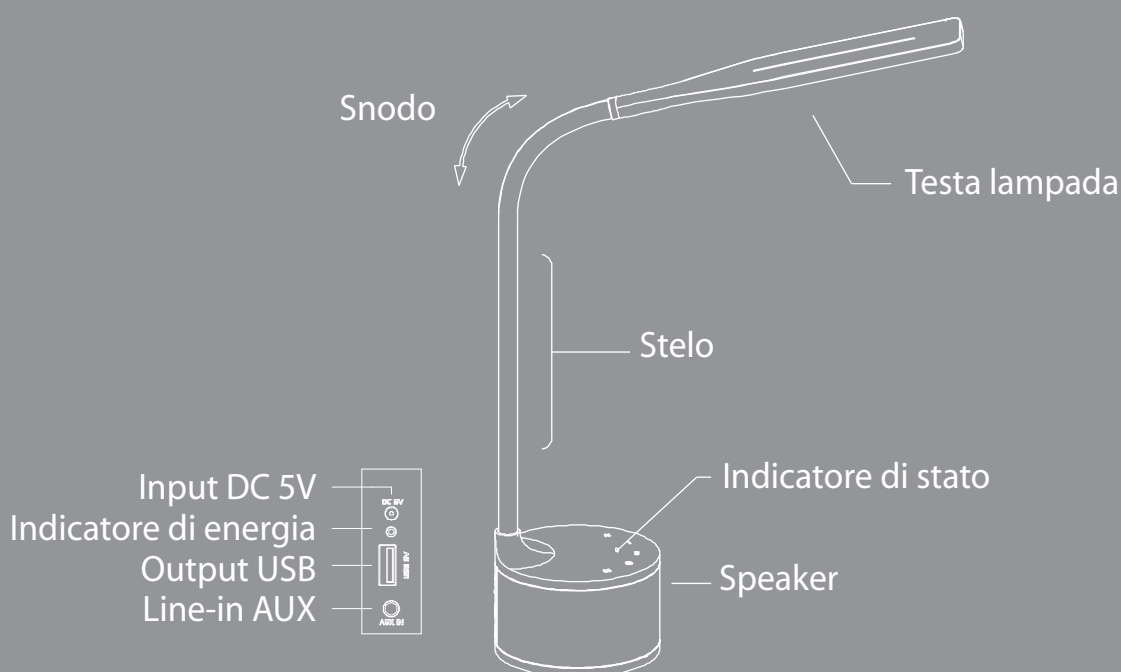

Lampada LED con charger USB e speaker bluetooth

zero^{line}
iaccessories

Tripla luce: Naturale
Calda/Fredda

Intensità
regolabile

Speaker
bluetooth

Comandi
touch

Ricarica
USB 2A

Braccio
orientabile

Lampada LED con charger USB e speaker bluetooth

Questa innovativa e versatile lampada da tavolo, oltre ad illuminare in modo soft, progressivo e regolabile, garantisce la ricarica di un dispositivo USB (Smartphone / Tablet / SportCam, ecc) inoltre permette di ascoltare la musica tramite lo speaker Bluetooth incorporato o tramite cavo (incluso). Grazie ai suoi 32 LED è in grado di fornire una luce diffusa a differenti livelli di intensità, con un risparmio energetico pari al 35% rispetto ad una comune lampada da tavolo. Grazie allo snodo gommato lo stelo permette un orientamento del flusso luminoso in ogni direzione. I comandi touch permettono regolazioni accurate della intensità di colore e luce. Queste caratteristiche rendono la lampada un elemento di arredo e di utilità adeguato ad ogni ambiente.

M Tasto di modalità luce ☀ Lampada ON/OFF ▶|| Play/Pausa

+ Volume su / Canzone successiva — Volume giù / Canzone precedente

Tipo LED:	2835
Numero LED:	32
Uscita USB:	5V/2A
Bluetooth:	v2.1+EDR
Temperature colore:	2700-3200K / 3800-4500K / 5000-6500K
Illuminazione:	max 580 LUX
Consumo speaker:	2.5W
Consumo Lampa:	3.5W
Alimentazione:	DC5V/3A
Peso:	610 g.
Dimensione:	290x105x380mm