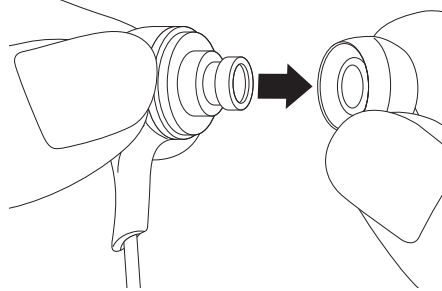

**CUFFIE POWER
BASS
HIGH QUALITY
SOUND
MASSIMA
ADERENZA
ED ELEVATA
VESTIBILITA'**

COD. M-HS510

EAN: 8028153028698

Specifiche - HS510

① Cuffie con Jack da 3.5mm con cottatti dorati

Auricolari in silicone ibrido ad angolo per un'aderenza sicura e stabile, disponibili nelle misure S-M-L grazie ai gommini intercambiabili anche per le orecchie più piccole.

② Vestibilità:

L R

- Ideali per ascoltare musica con un lettore MP3/MP4 o su qualunque altro dispositivo audio portatile
- Adatte anche per essere collegate all'uscita audio di un Tablet, Computer, Netbook o Notebook
- Lunghezza cavo: 120 cm