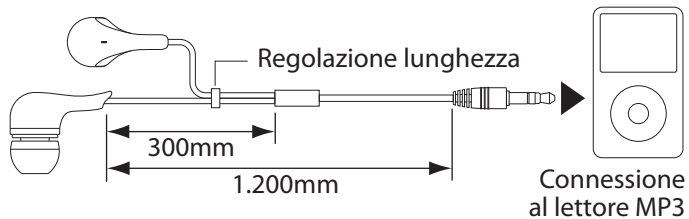

**CUFFIE POWER
BASS
HIGH QUALITY
SOUND
MASSIMA
ADERENZA
ED ELEVATA
VESTIBILITA'**

COD. M-HS510

EAN: 8028153028698

Specifiche - HS510

① Cuffie con Jack da 3.5mm con cottatti dorati

Auricolari in silicone ibrido ad angolo per un'aderenza sicura e stabile, disponibili nelle misure S-M-L grazie ai gommini intercambiabili anche per le orecchie più piccole.

② Vestibilità:

L R

- Ideali per ascoltare musica con un lettore MP3/MP4 o su qualunque altro dispositivo audio portatile
- Adatte anche per essere collegate all'uscita audio di un Tablet, Computer, Netbook o Notebook
- Lunghezza cavo: 120 cm